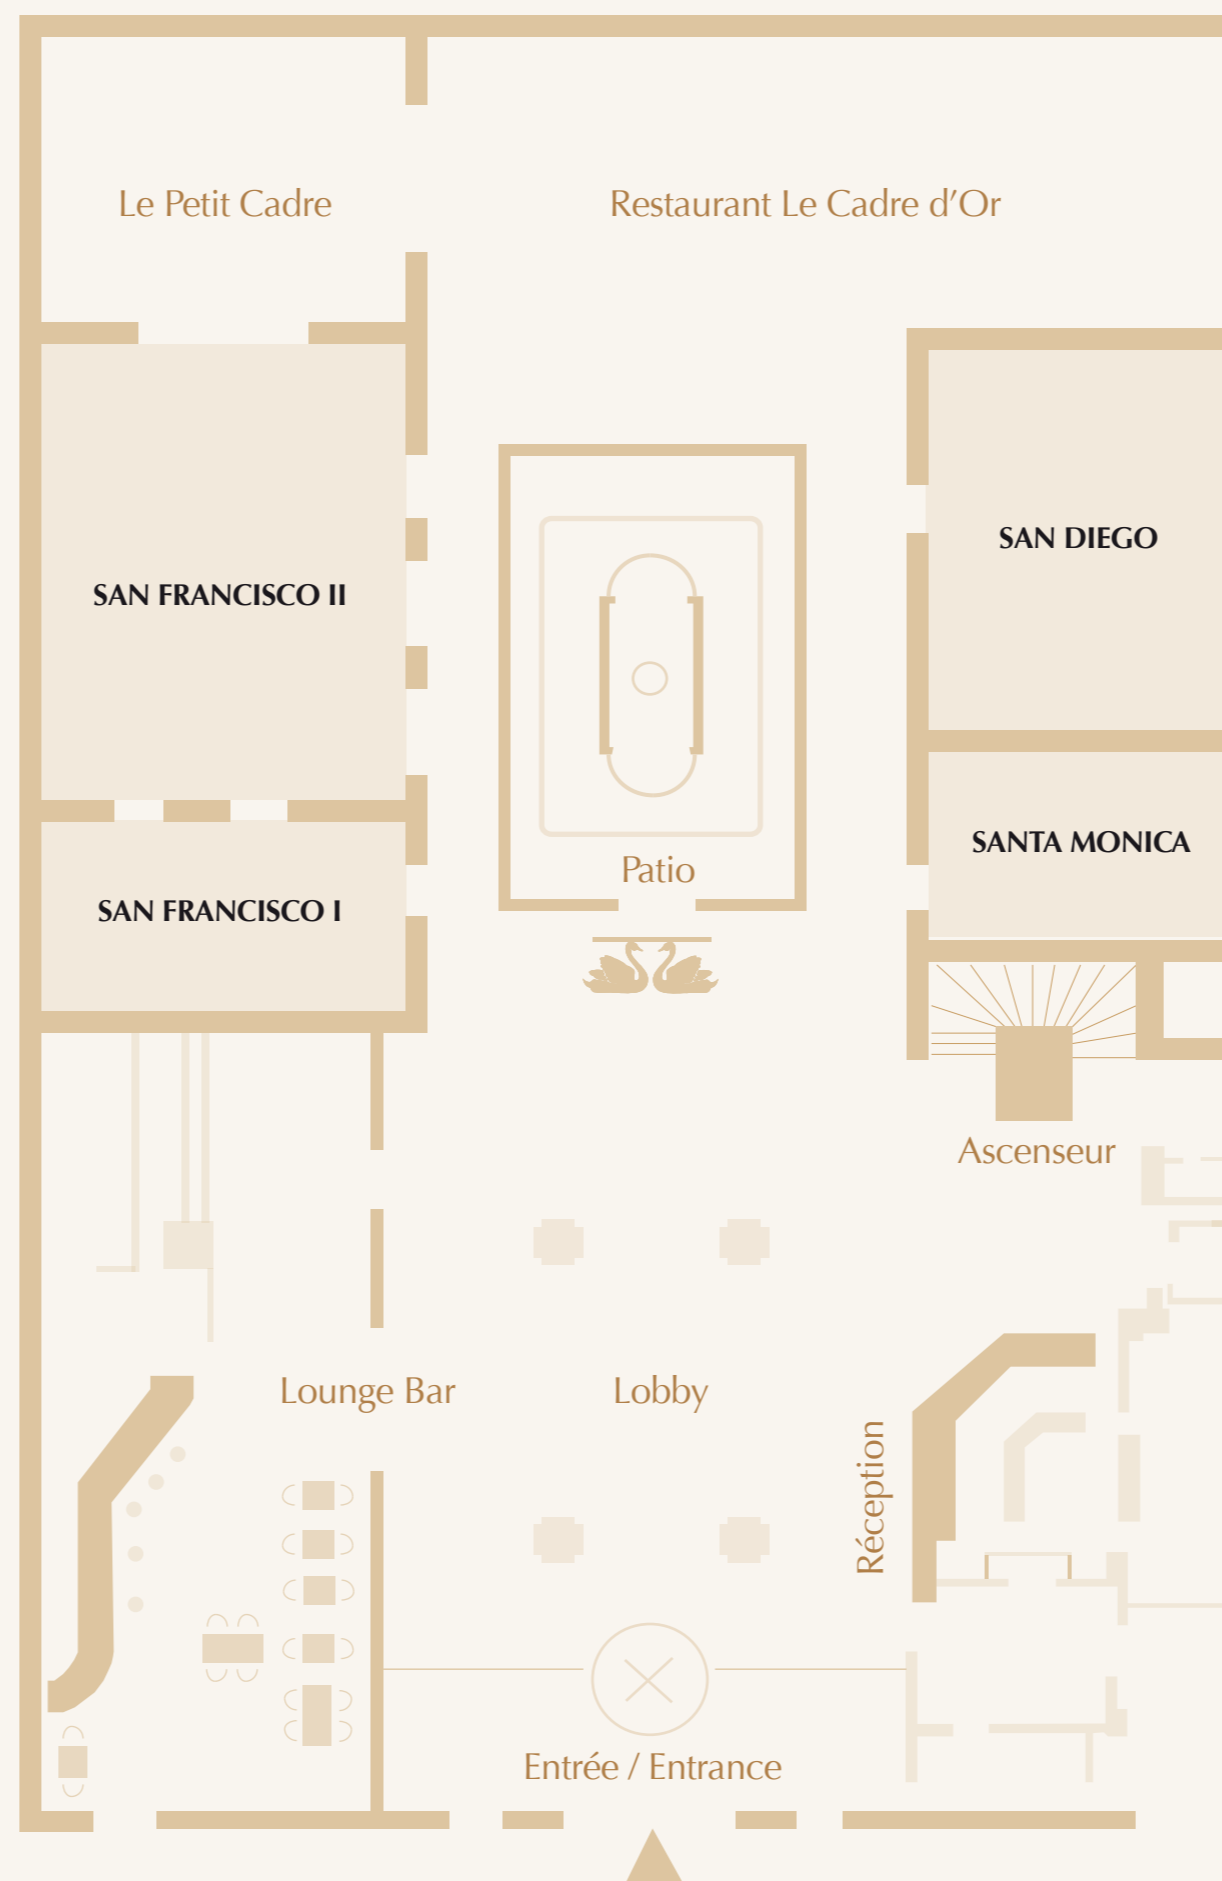

Pour tous vos évènements, Le California vous propose ses 7 salons aux espaces généreux dont 4 bénéficient d'un accès direct sur le patio pour vos pauses et sont baignés de lumière naturelle.

Capacité des salons

Surface (m2 /sqm) Cocktail

SAN FRANCISCO I <i>4,5 m X 6,5 m X 6 m</i>	40	22	18	20	30	24	12	50
SAN FRANCISCO II <i>4,5 m X 15 m X 8 m</i>	120	45	45	80	110	80	56	200
SAN DIEGO <i>4,5 m X 11,5 m X 7 m</i>	80	35	30	45	70	30	21	100
SANTA MONICA <i>4,5 m X 6,5 m X 4 m</i>	26	15	15	20	25	15	-	30
PASADENA I <i>2,5 m X 6,5 m X 4 m</i>	25	12	15	10	15	-	-	-
PASADENA II <i>2,5 m X 8,5 m X 4,5 m</i>	40	18	17	15	25	-	-	-
PASADENA III <i>2,5 m X 5,5 m X 3 m</i>	15	10	-	-	-	-	-	-

Réservation & Information : Service séminaires

T. 01 44 95 96 18 E. seminaire@hotel-california-paris.com

Hôtel California Paris, 16 rue de Berri PARIS VIII

www.hotel-california-paris.com

16 Rue de Berri, Paris VIII