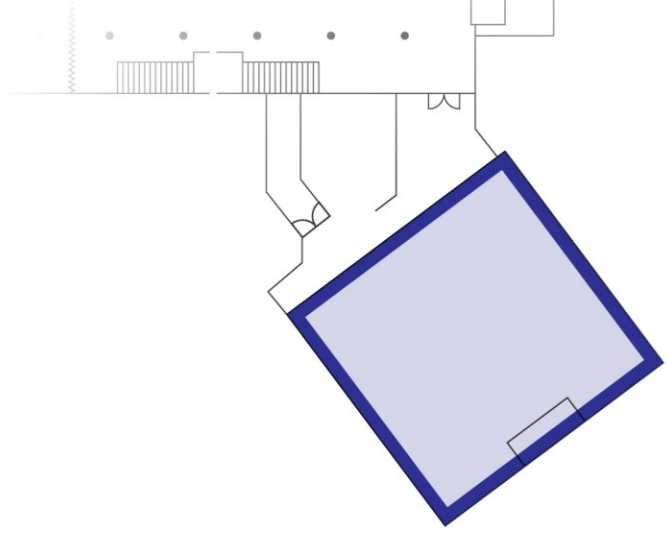

Dimensions :

Un espace de 1 200 m² avec une hauteur sous plafond de près de 5 mètres.

Capacité :

Peut accueillir jusqu'à 800 personnes.

Modularité :

Une cloison mobile permet de diviser la salle en deux espaces distincts :

Auditorium Marbeau 260m²

Mobilier

- 200 fauteuils à tablette modulable
- 2 espaces cloisonnable de 45m² et 30m²

Puissance électrique

- 1 vidéoprojecteur au plafond full HD
- 2 micro HF main
- 1 fond de scène écran 2,40m
- 1 sonorisation salle
- Wifi haut débit (option)

Espace Boissière 550m²

Mobilier

- Chauffeuses, tabourets hauts, tables basses
- Procédés Chénel 4,50m x 2,50m

Puissance électrique

- 4 prises P17 32 A tri
- Internet wifi haut débit
- 2 vidéoprojecteurs au plafond 6000 lumens laser (option)
- 2 écrans électriques au plafond L 3m, format 16/9^e (option)

Espace Poincaré

Espace Boissière

Auditorium Marbeau

Plan d'accès & contact

Nicolas Poirier

T : 01 43 06 64 48 - 06 81 74 52 62
M : npoirier@lagrandcrypte.com

Inès de Beauregard

T : 01 43 06 64 48 - 06 52 98 54 92
M : ines.beauregard@lagrandcrypte.com