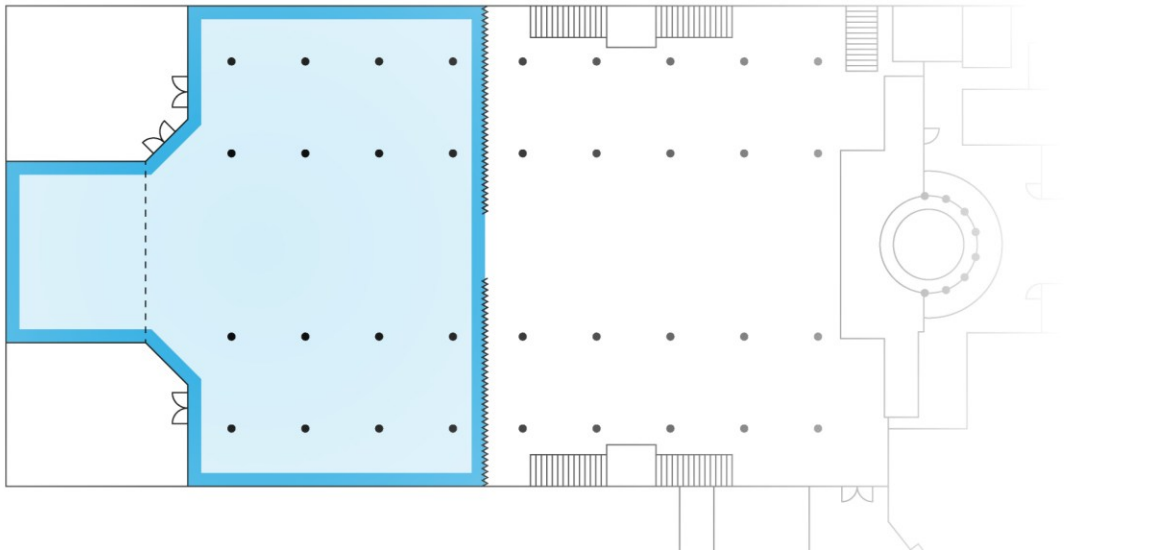

Espace Poincaré