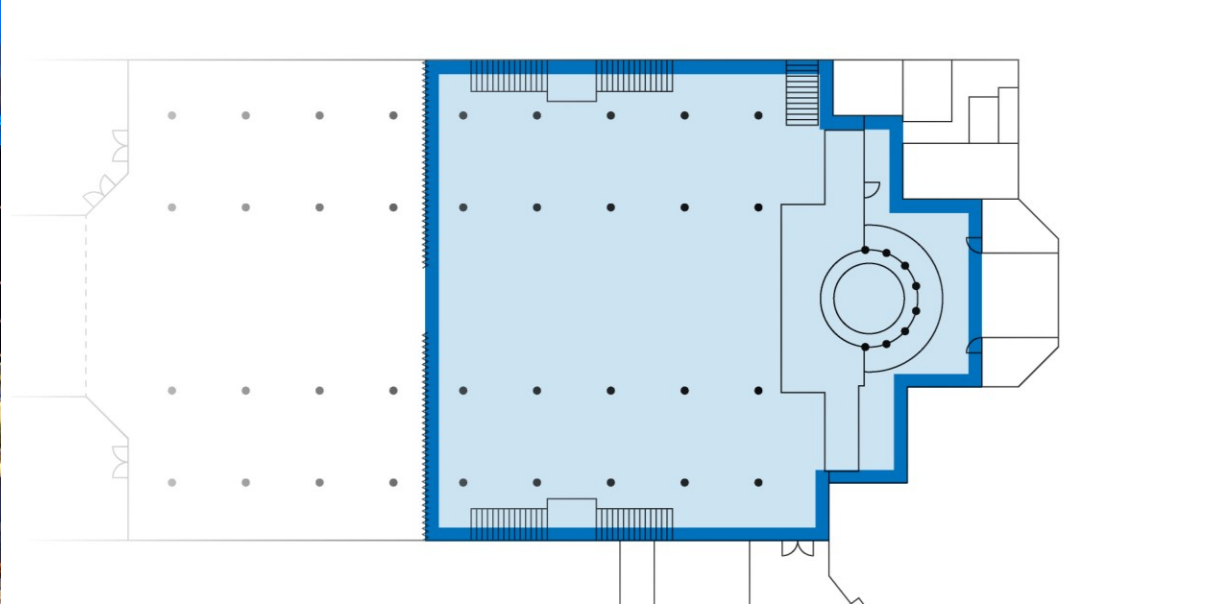

Dimensions :

Un espace de 1 200 m² avec une hauteur sous plafond de près de 5 mètres.

Capacité :

Peut accueillir jusqu'à 800 personnes.

Modularité :

Une cloison mobile permet de diviser la salle en deux espaces distincts :

Dispositions

La Crypte 1200m²

Fusion de Poincaré et de Boissière pour créer un espace de 1200m², pouvant contenir jusqu'à 800 personnes

Espace Poincaré 450m²

Spécifications

- 1 scène de 60m²
- 1 office traiteur équipé

Espace Boissière 550m²

Mobilier

- Chauffeuses, tabourets hauts, tables basses
- Procédés Chénel 4,50m x 2,50m

Puissance électrique

- 4 prises P17 32 A tri
- Internet wifi haut débit
- 2 vidéoprojecteurs au plafond 6000 lumens laser (option)
- 2 écrans électriques au plafond L 3m, format 16/9^e (option)

Espace Poincaré

Espace Boissière

Auditorium Marbeau

Plan d'accès & contact

Nicolas Poirier

T : 01 43 06 64 48 - 06 81 74 52 62
M : npoirier@lagrandcrypte.com

Inès de Beauregard

T : 01 43 06 64 48 - 06 52 98 54 92
M : ines.beauregard@lagrandcrypte.com