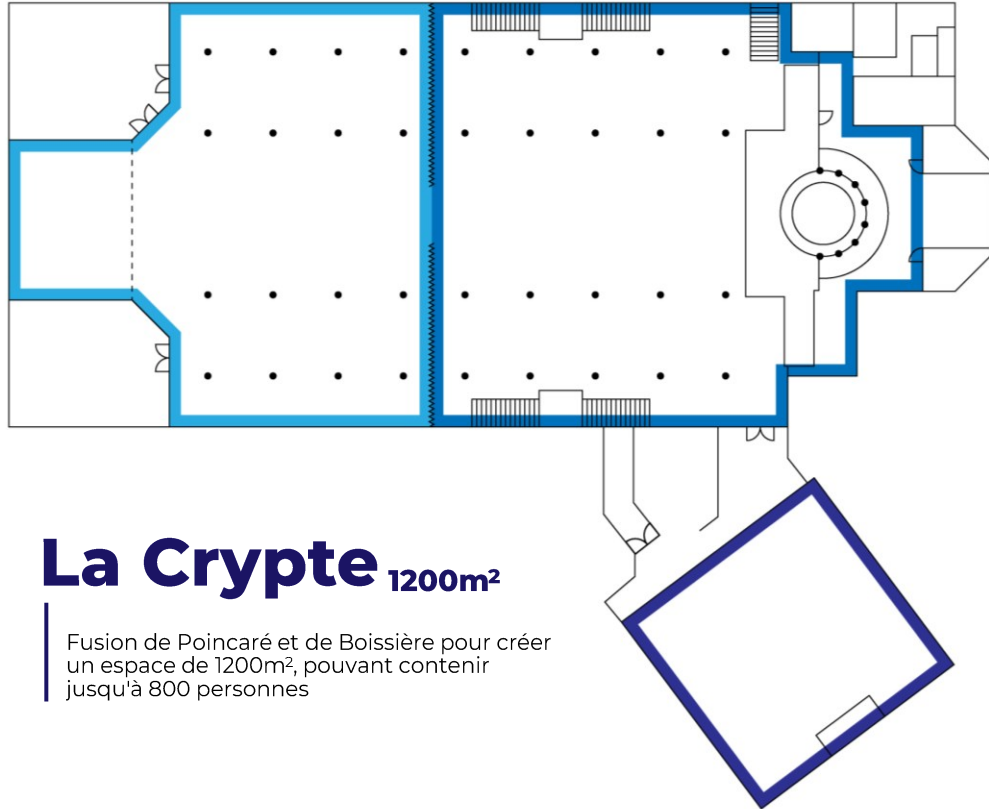

La Grande Crypte

69 bis, rue Boissière
Paris 16^e

Spécificités

Emplacement & Histoire :

Située dans le 16^e arrondissement (proche de l'Étoile), elle a été construite en 1896 par Paul Marbeau, disciple d'Eiffel.

Dimensions :

Un espace de 1 200 m² avec une hauteur sous plafond de près de 5 mètres.

Capacité :

Peut accueillir jusqu'à 800 personnes.

Modularité :

Une cloison mobile permet de diviser la salle en deux espaces distincts :

- **Espace Boissière :** 550 m²
- **Espace Poincaré :** 450 m²

Atouts supplémentaires :

Bénéficie partiellement de la lumière du jour.

Comprend l'**Auditorium Marbeau** (250 places), directement relié à la Grande Crypte.

Dispositions

La Crypte 1200m²

Fusion de Poincaré et de Boissière pour créer un espace de 1200m², pouvant contenir jusqu'à 800 personnes

Espace Poincaré 450m²

Spécifications

- 1 scène de 60m²
- 1 office traiteur équipé