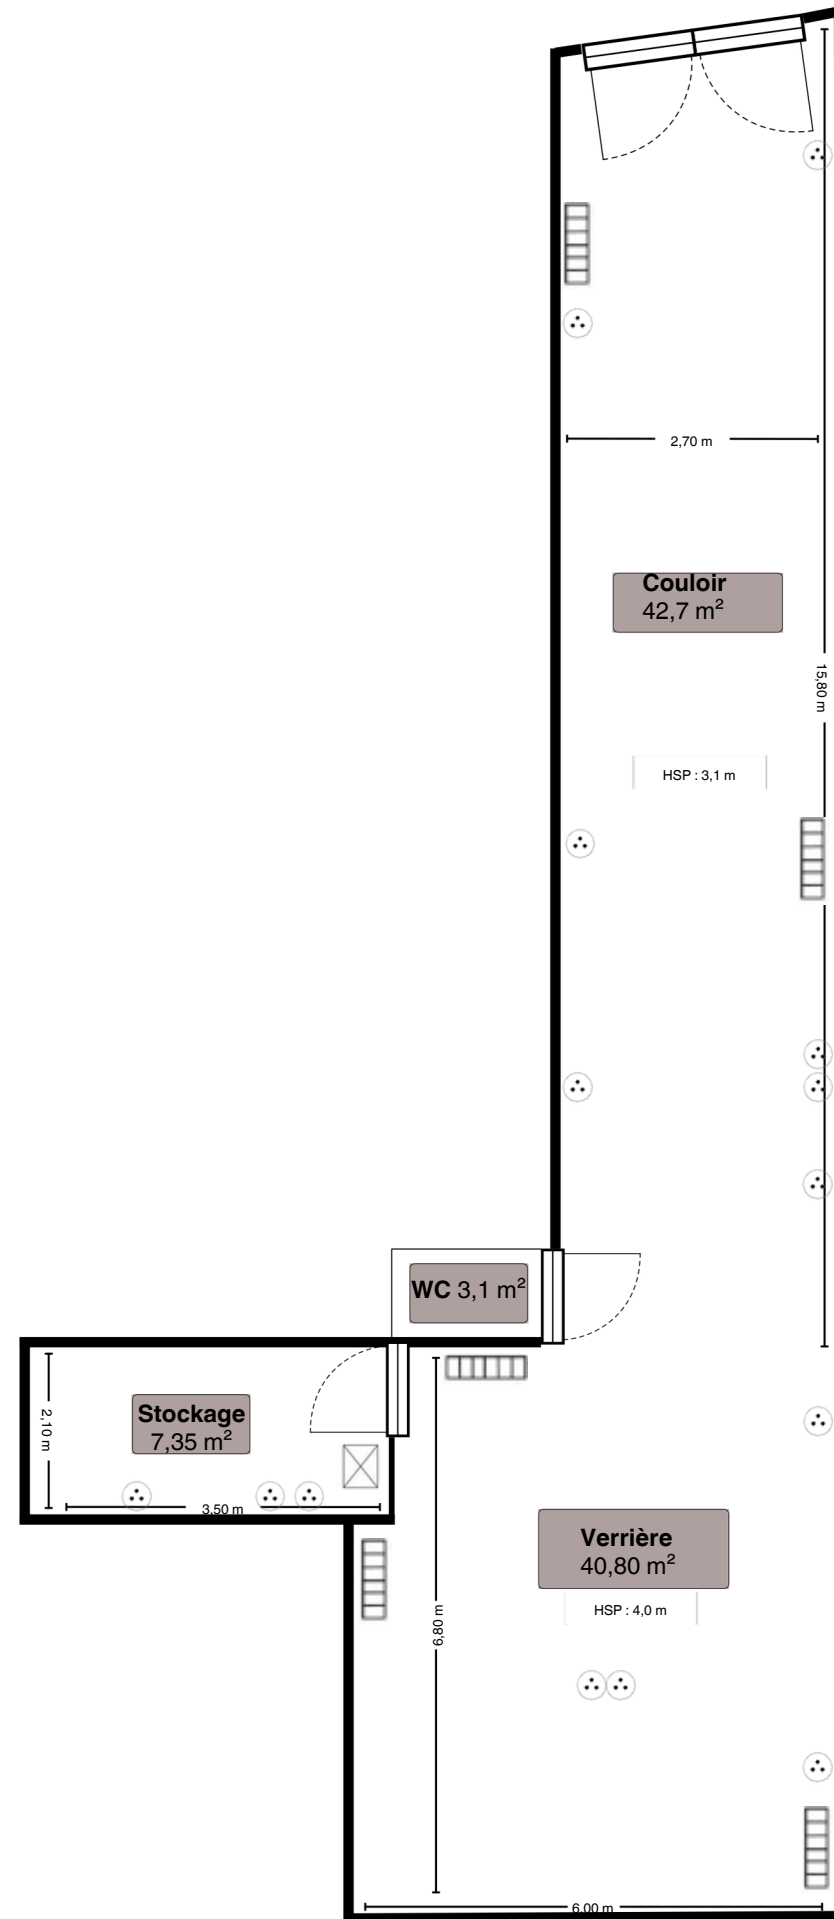

Plan La Place
17 rue Notre-Dame de Nazareth, 75003 Paris

Double porte : 2,80 m de hauteur et
96 cm de largeur chacune