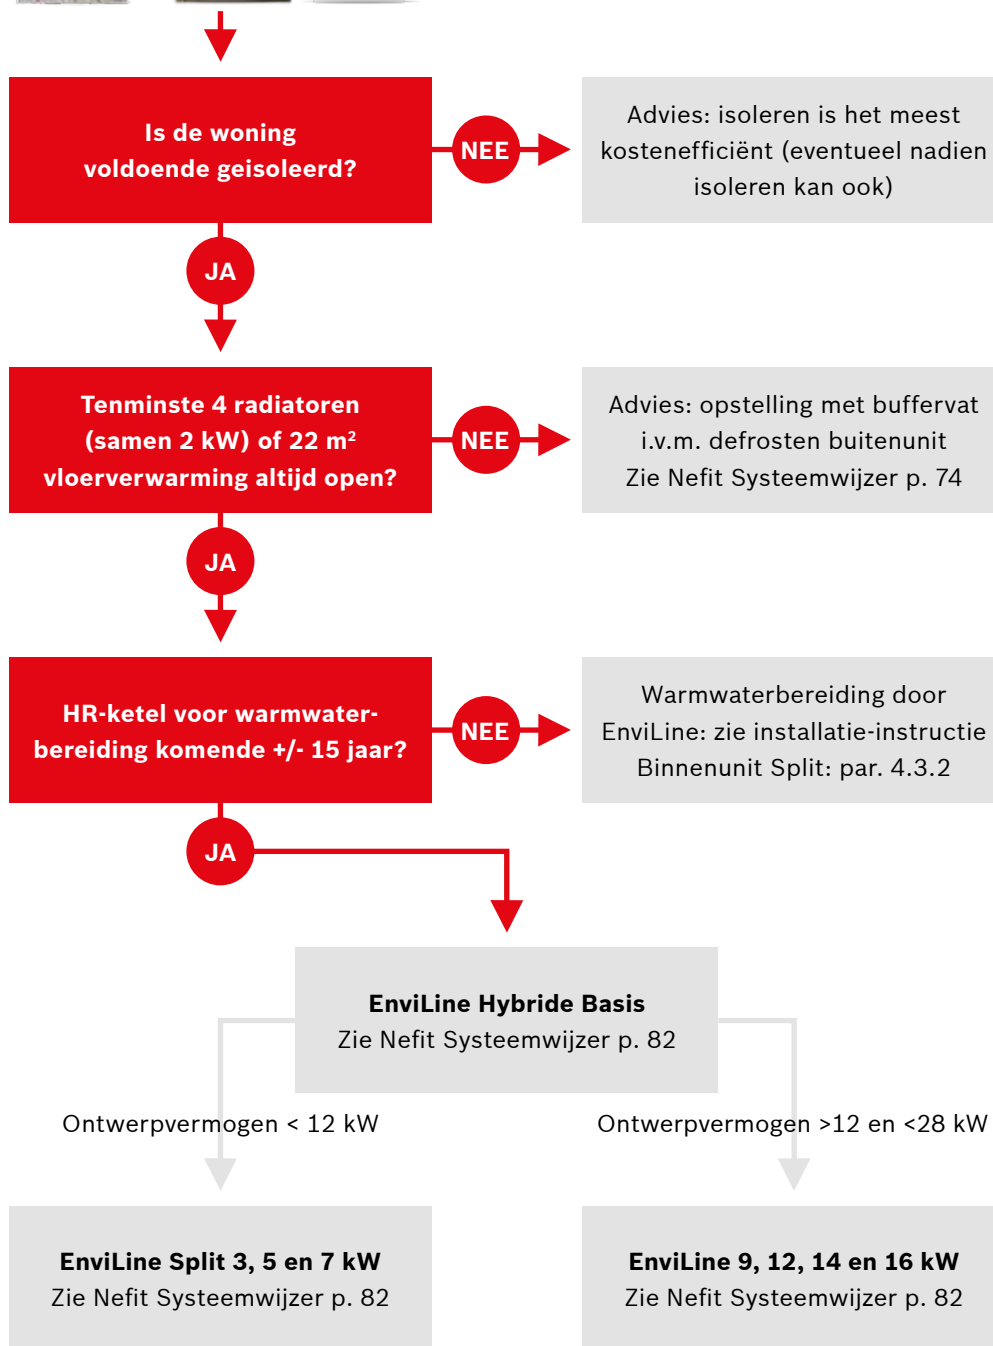

# Wanneer EnviLine Hybride Basis toepassen?

Tot 83%  
gasbesparing  
op cv\*

**NIEUW!**  
Basisvarianten geïnstalleerd  
v.a. € 3.100,-

KLAAR VOOR  
**HYBRIDE**

\*Bron: proef Woonbedrijf Eindhoven

[nefit.nl/hybride](https://nefit.nl/hybride)