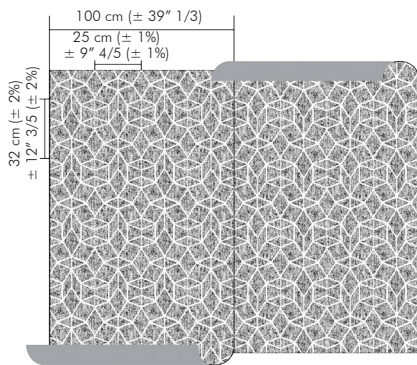

OMEXCO  
Fine Belgian Wallcoverings

AVENUE  
FIBRES TEXTILE INTISSÉES

NB: Les couleurs représentées peuvent différer de la réalité.

Références AVA I  
Composition: mélange de cellulose et polyester  
Poids:  $\pm 196 \text{ g/m}^2$  ( $\pm 5,72 \text{ oz/sq yd}$ )  
Coloris à la carte à la demande.

Largeur du mural.

Rapport du dessin:  $\pm 32 \text{ cm}$  /  $\pm 12 3/5$  ( $\pm 2\%$ ) - raccord droit.

Classement au feu:  
EU: B, s1-d0  
US: class A

Epongeable lors de l'installation.

Lavable après la pose.

Mural respirant.

Inverser les lés.

Vendu au mètre linéaire.

Produit avec des fibres recyclées.

Imprimé à l'énergie solaire.

Ecologique.

Encollage du mur avec une colle en pâte vinylique prête à l'emploi - ne pas humidifier le dos du revêtement.