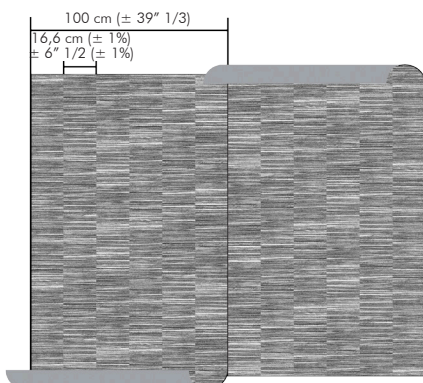

OMEXCO  
Fine Belgian Wallcoverings

AVENUE  
FIBRES TEXTILE INTISSÉES

NB: Les couleurs représentées peuvent différer de la réalité.

Références AVA 3  
Composition: mélange de cellulose et polyester  
Poids:  $\pm 196 \text{ g/m}^2$  ( $\pm 5,72 \text{ oz/sq yd}$ )  
Coloris à la carte à la demande.

Largeur du mural.

Rapport du dessin:  
0 cm (0") -  
pas de raccord.

Classement  
au feu:  
EU: B, s1-d0  
US: class A

Solide à la  
lumière:  
Xeno test 6-7.

Lavable après la  
pose.

Mural  
respirant.

Inverser les lés.

Vendu au  
mètre  
linéaire.

Produit avec des  
fibres recyclées.

Imprimé  
à l'énergie  
solaire.

Encollage du mur  
avec une colle en  
pâte vinylique  
prête à l'emploi - ne  
pas humidifier le dos  
du revêtement.