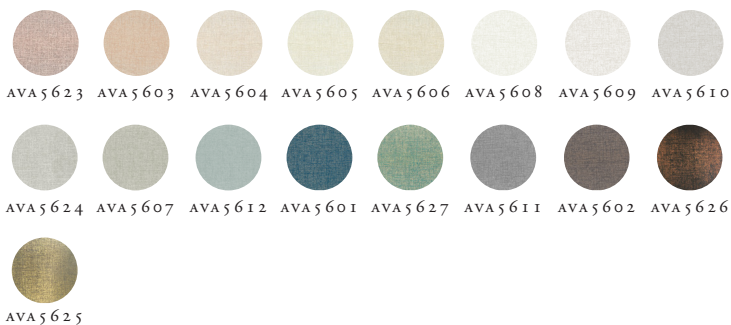

OMEXCO
Fine Belgian Wallcoverings

AVENUE
FIBRES TEXTILE INTISSÉES

NB: Les couleurs représentées peuvent différer de la réalité.

Références AVA 5
Composition: mélange de cellulose et polyester
Poids: $\pm 196 \text{ g/m}^2$ ($\pm 5,72 \text{ oz/sq yd}$)
Coloris à la carte à la demande.