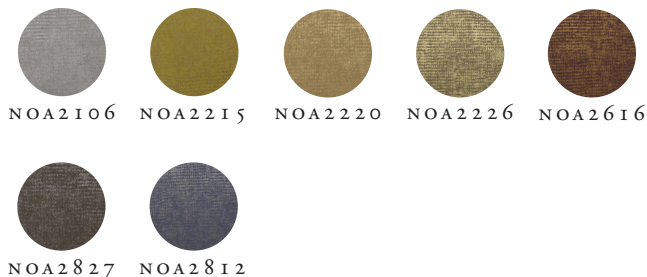

OMEXCO  
Fine Belgian Wallcoverings

NOMAD

FIBRES TEXTILE INTISSÉES avec effet métallique

NB: Les couleurs représentées peuvent différer de la réalité.

Références NOA 2

Composition: mélange de cellulose et polyester

Poids:  $\pm 184 \text{ g/m}^2$  ( $\pm 5,37 \text{ oz/sq yd}$ )

Coloris à la carte à la demande.

Largeur du mural.

Rapport du dessin:  
0 cm (0'') -  
pas de raccord.

Classement  
au feu:  
EU: B, s1-d0  
US: class A