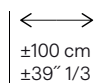

Poids:  $\pm 184 \text{ g/m}^2$  ( $\pm 5,37 \text{ oz/sq yd}$ )

Coloris à la carte à la demande.

Largeur du mural.

Rapport du dessin:  
0 cm (0'') -  
pas de raccord.

Classement  
au feu:  
EU: B, s1-d0  
US: class A