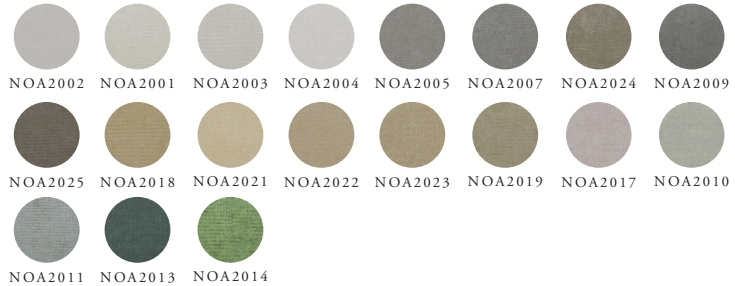

OMEXCO
Fine Belgian Wallcoverings

NOMAD
FIBRES TEXTILE INTISSÉES

NB: Les couleurs représentées peuvent différer de la réalité.

Références NOA 20

Composition: mélange de cellulose et polyester

Poids: $\pm 184 \text{ g/m}^2$ ($\pm 5,37 \text{ oz/sq yd}$)

Coloris à la carte à la demande.

Largeur du mural.

Rapport du dessin:
0 cm (0") -
pas de raccord.

Classement
au feu:
EU: B, s1-d0
US: class A

Inverser les lés.

Lavable.

Solide à la
lumière:
Xeno test 6-7.

Encollage du mur
avec une colle en
pâte vinylique
prête à l'emploi - ne
pas humidifier le
dos du revêtement.