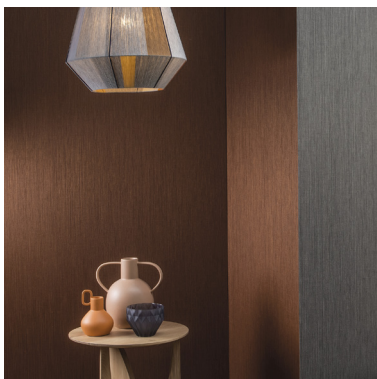

OMEXCO  
Fine Belgian Wallcoverings

ODE  
TISSU MURAL SUR SUPPORT INTISSÉ

NB: Les couleurs représentées peuvent différer de la réalité.

Références ODE 2

Composition: viscose sur support intissé

Largeur du mural.