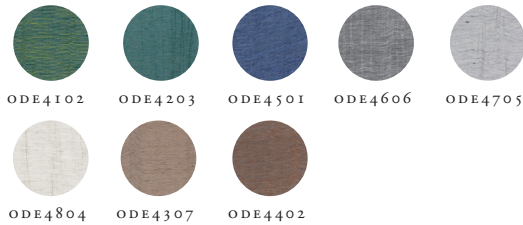

OMEXCO
Fine Belgian Wallcoverings

ODE
LIN FROISSÉ SUR SUPPORT INTISSÉ

NB: Les couleurs représentées peuvent différer de la réalité.

Références ODE4
Composition: lin froissé sur support intissé

Largeur du mural.

Rapport du dessin:
0 cm (0'') -
pas de raccord.

Classement
au feu:
EU: B, s1-d0

Vendu au
mètre linéaire.

Mural
respirant.

Résistant à la
lumière:
Xeno test 5-6.

Encollage du mur
avec une colle en
pâte vinylique
prête à l'emploi -
ne pas humidifier le
dos du revêtement.