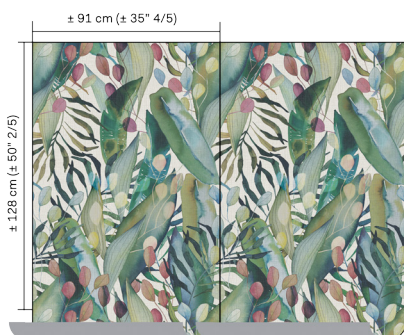

OMEXCO
Fine Belgian Wallcoverings

ODE
LIN SUR SUPPORT INTISSÉ

ODE6113

ODE6209

NB: Les couleurs représentées peuvent différer de la réalité.

Références ODE 6
Composition: fibres de lin sur support intissé

Largeur du mural.

Rapport du dessin:
± 128 cm (± 50 2/5) - raccord droit.

Classement au feu:
EU: B, s1-d0
US: class A

Vendu au mètre linéaire.

Mural respirant.

Résistant à la lumière:
Xeno test 6.

Encollage du mur avec une colle en pâte vinylique prête à l'emploi - ne pas humidifier le dos du revêtement.