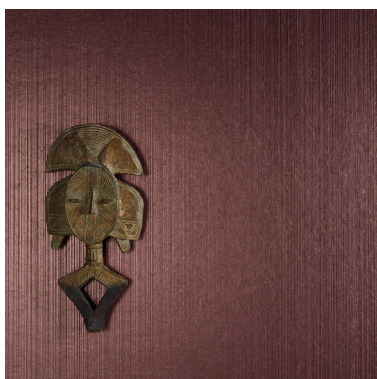

OMEXCO
Fine Belgian Wallcoverings

RAINBOWS
FIBRES TEXTILE INTISSÉES

NB: Les couleurs représentées peuvent différer de la réalité.

Références RAA 4

Composition: mélange de cellulose, polyester et fibres sisal.

Poids: $\pm 146 \text{ g/m}^2$ ($\pm 4,26 \text{ oz/sq yd}$)

Le revêtement mural peut être posé verticalement ou horizontalement.

Coloris à la carte à la demande.

Largeur du mural.

Rapport du dessin:
0 cm (0") -
pas de raccord.