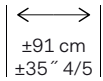

Poids: $\pm 156 \text{ g/m}^2$ ($\pm 4,55 \text{ oz/sq yd}$)

Largeur du mural.

$\pm 91 \text{ cm}$
 $\pm 35'' \frac{4}{5}$

Rapport du
dessin:
0 cm (0'') -
pas de raccord.

Encollage du mur
avec une colle en
pâte vinylique prête à
l'emploi, humidifier le
dos du mural.