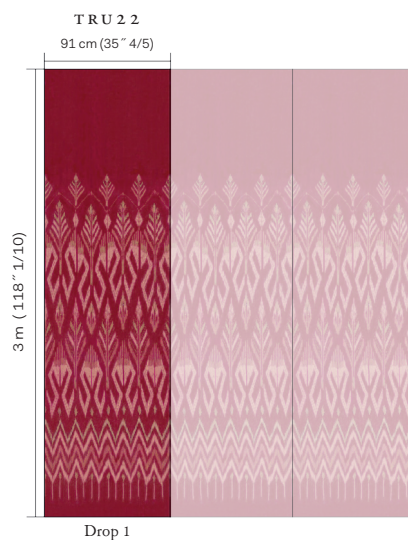

OMEXCO
Fine Belgian Wallcoverings

TRIBU
PAPIERS TISSÉS SUR SUPPORT INTISSÉ

TRU 2 2

TRU 2 1

TRU 2 0

NB: Les couleurs représentées peuvent différer de la réalité.

TRU 2 2 est un dessin panoramique composé de 1 lé, d'une largeur de 91 cm sur une hauteur de 3 m.
Le motif de ce revêtement a été conçu pour pouvoir se répéter à l'infini, de façon continue.
Poids: $\pm 235 \text{ g/m}^2$ ($\pm 6,53 \text{ oz/sq yd}$).

Largeur du mural.

Vendu par lé de
3 m.

Raccord droit.

Classement
au feu:
EU: B, s1-d0
US: Class A

Résistant à la
lumière:
Xeno test 6.

Ecologique.

Encollage du mur avec une colle
en pâte vinylique prête à l'emploi
- ne pas humidifier le dos du
revêtement.