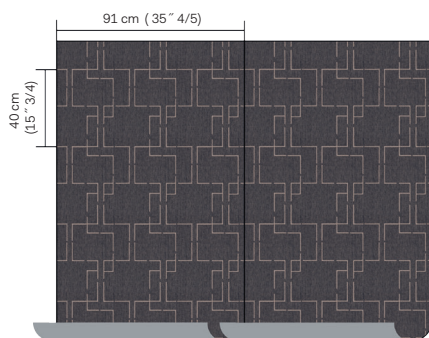

OMEXCO
Fine Belgian Wallcoverings

TRIBU
PAPIERS TISSÉS SUR SUPPORT INTISSÉ

TRU 40

TRU 41

NB: Les couleurs représentées peuvent différer de la réalité.

Références TRU 4
Composition: papiers tissés sur support intissé
Poids: $\pm 380 \text{ g/m}^2$ ($\pm 11,21 \text{ oz/sq yd}$)

Vendu par
rouleaux de 9 m.

Largeur du mural.

Rapport du
dessin: 40 cm /
15" 3/4 - raccord
droit.

Joints
invisibles.

Résistant à la
lumière:
Xeno test 6.

Ecologique.

Encollage du mur avec une colle
en pâte vinylique prête à l'emploi
- ne pas humidifier le dos du
revêtement.