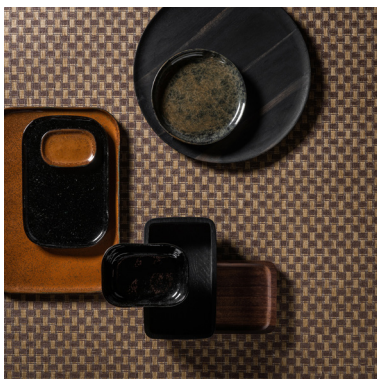

OMEXCO
Fine Belgian Wallcoverings

TRIBU
PAPIERS TISSÉS SUR SUPPORT INTISSÉ

TRU62

TRU60

TRU61

NB: Les couleurs représentées peuvent différer de la réalité.

Références TRU 6

Composition: papiers tissés sur support intissé

Poids: $\pm 250 \text{ g/m}^2$ ($\pm 7,37 \text{ oz/sq yd}$)

Largeur du mural.

Vendu au
mètre linéaire.

Rapport du
dessin: 2,8 cm /
1" 1/10 - raccord
droit.

Joints
invisibles.

Résistant à la
lumière:
Xeno test 6.