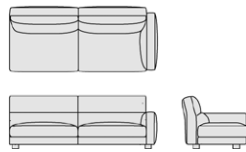

PSE4R - PSE4RG - PSE4RP
cm. 237x104x83/42h
inch 93¹/₄x41"x32³/₄/16¹/₂h