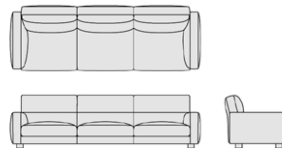

PSE3 - PSE3G - PSE3P
cm. 303x104x83/43h
inch 119¹/₄x41"x32³/₄/17" h

divano 303 cm - sofa 303 cm