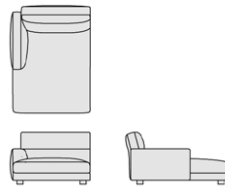

PSE6L - PSE6LG - PSE6LP
cm. 127x170x83/42h
inch 50"x67"x32³/₄x16¹/₂h

chaise longue con bracciolo sinistro/destro - chaise longue with left/right armrest