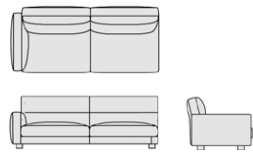

PSE4L - PSE4LG - PSE4LP
cm. 237x104x83/42h
inch 93¹/₄x41"x32³/₄/16¹/₂h

terminale con bracciolo sinistro/destro - terminal element with left/right armrest