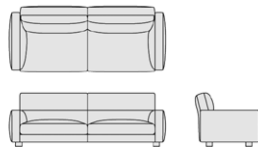

PSES - PSE2G - PSE2P
cm. 250x104x83/42h
inch 98¹/₂x41"x32³/₄/16¹/₂h

divano 250 cm - sofa 250 cm