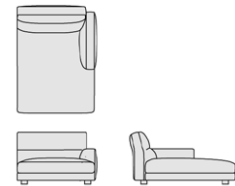

PSE6R - PSE6RG - PSE6RP
cm. 127x170x83/42h
inch 50"x67"x32³/₄x16¹/₂h

cuscino - cushion 40x40

cuscino - cushion 50x50

cuscino - cushion 60x60

cuscino - cushion 70x70

cuscino - cushion 70x40