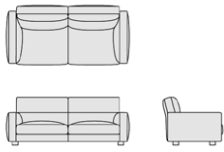

HOT PALM SPRINGS seating system

PSE2S - PSE2SG - PSE2SP
cm. 217x104x83/42h
inch 85¹/₂x41"x32³/₄/16¹/₂h

divano 217 cm - sofa 217 cm