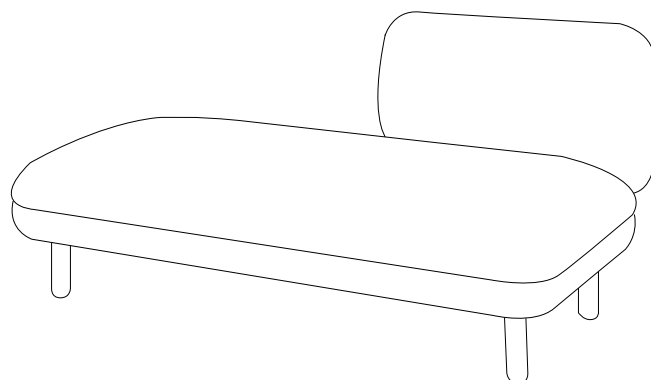

# HOBO CONTRACT

Tina Bunyaprasit & Werner Aisslinger

Serie di sedute componibili in profondità 70 cm con piedini in massello di frassino e rivestimento fisso in una selezione di tessuti e pelli di collezione. Possibilità di finire seduta e schienali con colori diversi dello stesso tessuto.

### Struttura:

Multistrato di betulla e piastre di metallo  
Imbottitura in poliuretano espanso sagomato e fibra di poliestere.

### Rivestimento:

Fisso in tessuto o pelle definiti a listino

### Piedini:

Plastica nera