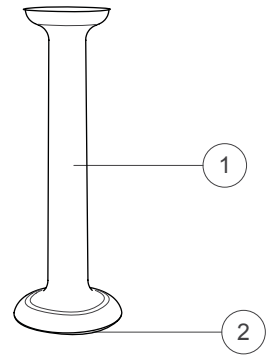

# MORRISON CANDLEHOLDER

Jasper Morrison

cappellini

Candeliere in metallo argentato.

### Descrizione:

1. Candeliere in ottone tornito argentato lucido
2. Feltrino nero

## Dimensioni

PO\_9802

23  
9"

Ø8

Ø3 1/4"