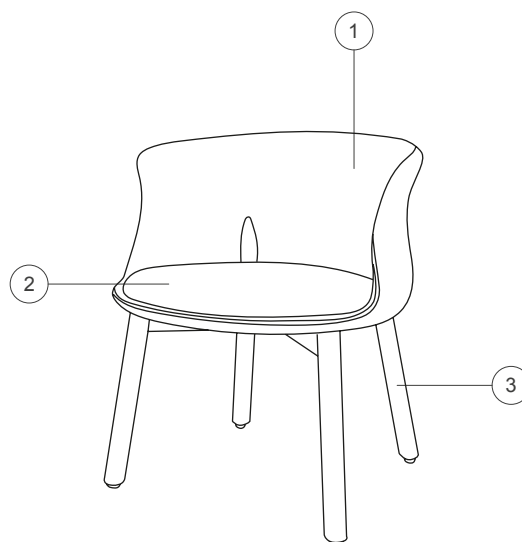

# PEG ARMCHAIR

Nendo

cappellini

Poltroncina bassa e tondeggiante, con gambe in massello di frassino (sbiancato, tinto noce, tinto wengè o tinto nero). Rivestimento fisso in una selezione di tessuti e pelli di collezione.

### Struttura:

1. Scocca in co-iniezione di poliuretano rigido e schiumato morbido.

Rivestimento fisso in tessuto cat. B (Laser J), tessuto cat. C (Feltro), tessuto cat. D (Panno, Hallingdal 2), cat. E (Hero), in pelle G, pelle Extra G2

### Seduta:

2. Schiumato con inserti in multistrato di faggio e pioppo. Rivestimento fisso in tessuto cat. B (Laser J), tessuto cat. C (Feltro), cat. D (Panno, Hallingdal 2), cat. E (Hero), in pelle G, pelle Extra G2

## Dimensioni