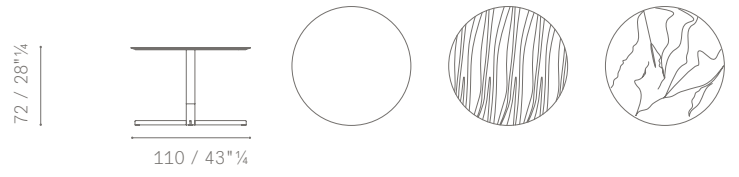

5664642

5664643

5664644

5664645

5664656

5664657