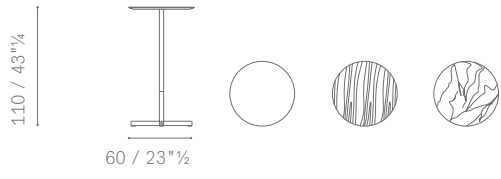

5664642

5664643

5664644

5664645

5664656

5664657