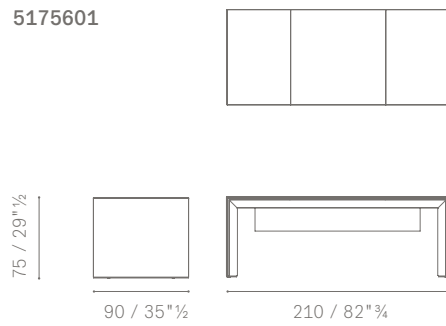

OPTIONAL ACCESSORIES (ONLY FOR C.E.O. CUBE DESK)

CASIER POUR LA PAPETERIE / SCHREIBUTENSILIENABLAGE