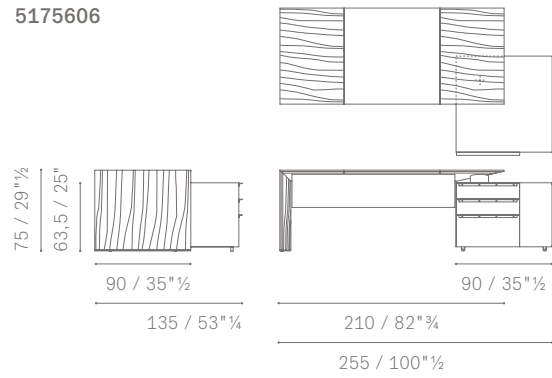

OPTIONAL ACCESSORIES (ONLY FOR C.E.O. CUBE DESK)

CASIER POUR LA PAPETERIE / SCHREIBUTENSILIENABLAGE