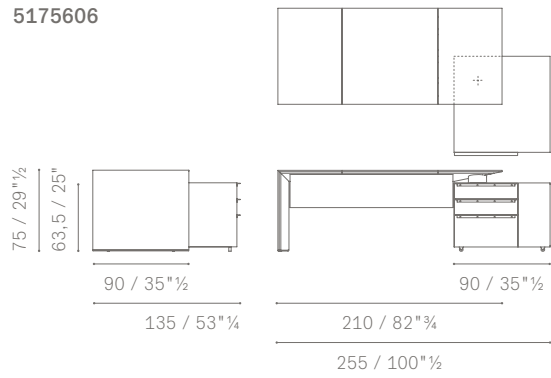

OPTIONAL ACCESSORIES (ONLY FOR C.E.O. CUBE DESK)

CASIER POUR LA PAPETERIE / SCHREIBUTENSILIENABLAGE