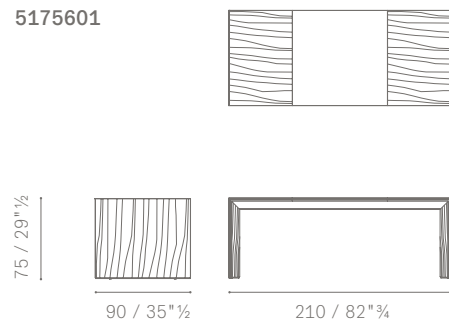

OPTIONAL ACCESSORIES (ONLY FOR C.E.O. CUBE DESK)

CASIER POUR LA PAPETERIE / SCHREIBUTENSILIENABLAGE