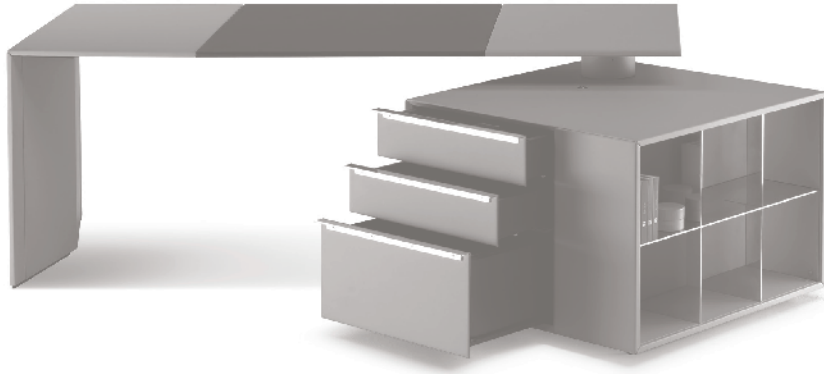

C.E.O. Cube Desk – Lella and Massimo Vignelli – 2008

La nouvelle ligne exprime le désir de surfaces légères adaptées aux expressions architecturales contemporaines. Le contraste entre le volume du caisson – bibliothèque et les surfaces fines de la table d'écriture et le panneau de support donne à ce bureau finesse et autorité, éléments caractéristiques du management contemporain. La table de réunions reprend le même langage en dimensions variables, rectangulaire, carrée ou ronde.

CARACTÉRISTIQUES TECHNIQUES

Modèles.

- Desk
- Easy Desk

Châssis porteur. En tubes d'acier avec des traverses en tôle métallique.

C.E.O. CUBE DESK

Configuration. Le modèle Desk présente une configuration asymétrique : le bureau est soutenu d'un côté par un meuble en cube, de l'autre côté par un pied.

Table d'écriture et pied. En MDF à double placage, bord arrondi.

Panneaux de remplissage sous plan. En MDF, peints en noir texturé.

Revêtement de la table d'écriture et du pied. En cuir Pelle Frau®, ou bien dans la combinaison qui associe le bois et le cuir :

Meuble en cube. Structure en MDF avec des compartiments internes dans la finition laquée noire (11). Le meuble est équipé de deux tiroirs et d'un classeur avec des poignées en aluminium brillant et une serrure. Sur demande, le premier tiroir peut être équipé d'un casier vide-poche en métal, revêtu de cuir Saddle de couleur noire, et de cloisons verticales en acier chromé. Du côté externe du meuble se trouve un compartiment ouvert revêtu intérieurement de cuir, et divisé par une grille de rayons en aluminium brillant. Le cube est doté de roulettes qui permettent sa rotation par rapport à l'axe de la colonne de raccord avec le bureau.