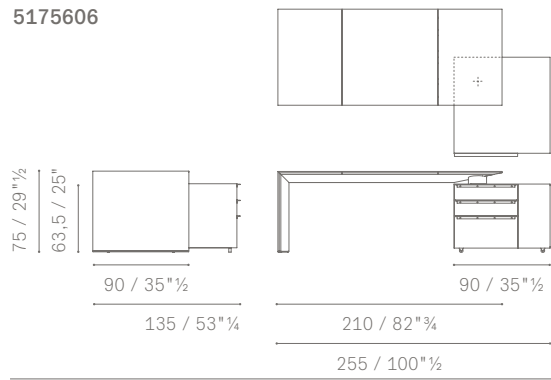

C.E.O. CUBE DESK

C.E.O. CUBE EASY DESK