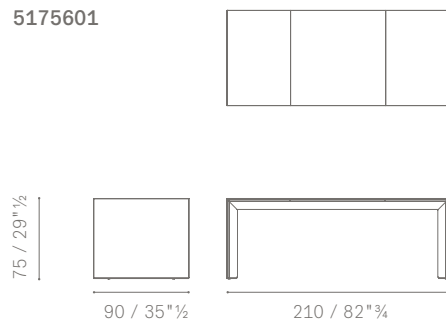

OPTIONAL ACCESSORIES (ONLY FOR C.E.O. CUBE DESK)

CASIER POUR LA PAPETERIE / SCHREIBUTENSILIENABLAGE