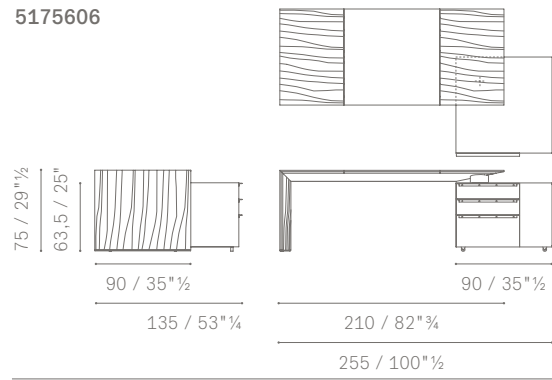

OPTIONAL ACCESSORIES (ONLY FOR C.E.O. CUBE DESK)

CASIER POUR LA PAPETERIE / SCHREIBUTENSILIENABLAGE