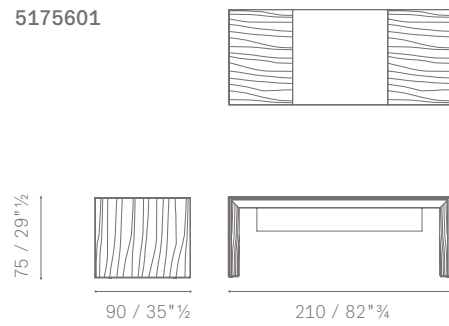

OPTIONAL ACCESSORIES (ONLY FOR C.E.O. CUBE DESK)

CASIER POUR LA PAPETERIE / SCHREIBUTENSILIENABLAGE