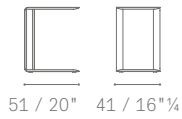

147 / 57"

180 / 70"

5398523

77 / 30"
 41 / 16"

64 / 25"
 99 / 39"

99 / 39"

5398511

41 / 16"

97 / 38"

97 / 38"

5398512

41 / 16"

97 / 38"

127 / 50"

ACCESSOIRES ET COMPLEMENTS / ZUBEHÖR UND ERGÄNZENDE ELEMENTE

COUSSIN / NIERENKISSEN
PLAN MULTIFONCTION
MEHRZWECKPLATTE
MEUBLE D'EXTREMITÉ
ABSCHLUSSMÖBEL

5398563

14 / 5¹/₂

5398620

60 / 23¹/₂

5398621

55 / 21³/₄