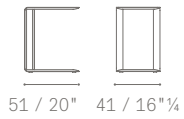

147 / 57"

180 / 70"

5398523

77 / 30"
41 / 16"

64 / 25"
99 / 39"

99 / 39"

5398511

41 / 16"

97 / 38"

97 / 38"

5398512

41 / 16"

97 / 38"

127 / 50"

ACCESSORI E COMPLEMENTI / ACCESSORIES AND FURNISHING UNITS

CUSCINO BRACCIOLO
ARMREST CUSHION
PIANO JOLLY
MULTIPURPOSE TOP
PIANO TERMINALE
END TOP

5398563

14 / 5¹/₂

5398620

60 / 23¹/₂

5398621

55 / 21³/₄