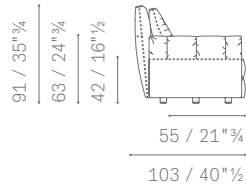

Rectangular cushions

5556311