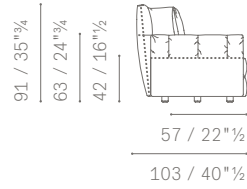

Square cushions

5556311