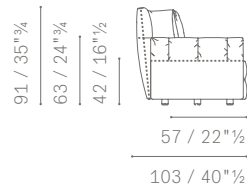

Square cushions

5556281