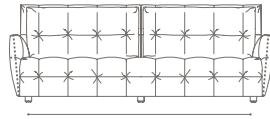

Rectangular cushions

5556281