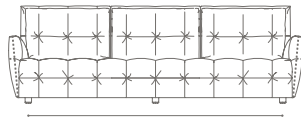

Rectangular cushions

5556311