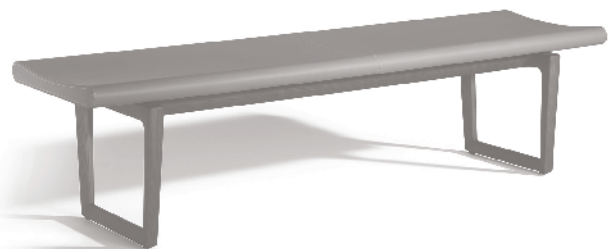

Fidelio Bench – Roberto Lazzeroni – 2016

Nuovo elemento di una collezione preziosa. Il design discreto, i particolari sofisticati, insieme alla personalità definita, la rendono comunque trasversale. Complemento ideale anche per il living, lo studio, la zona d'ingresso della casa.

CARATTERISTICHE TECNICHE

Piano seduta. In multistrato di betulla.

Rivestimento seduta. Disponibile in

- Saddle
 - Saddle Extra
-

Cuciture.

- Tono su tono
 - A Contrasto
-

Struttura seduta e gambe. In legno massello di:

- Frassino tinto wengé (32)
- Frassino tinto moka (61)

Puntali in materiale plastico sono disposti a protezione del pavimento.

Altri componenti strutturali. Piastre per ancoraggio dei piani in acciaio verniciato nero. Distanziali a vista in materiale plastico verniciato nero.

TECHNICAL FEATURES

Seat board. In multiply birch plywood.

Upholstery. Available in:

- Saddle leather
 - Saddle Extra leather
-

Stitching.

- Tone-on-tone stitching
 - Contrasting stitching
-

Seat and legs structure. Made of solid ash wood: