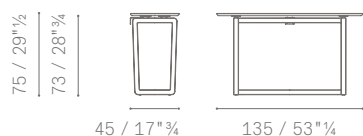

Dans la même collection.

- Fidelio Bench
- Fidelio Cabinet
- Fidelio Lamp
- Fidelio Multimedia Cabinet
- Fidelio Notte
- Fidelio Small Table

In derselben Kollektion.

- Fidelio Bench
- Fidelio Cabinet
- Fidelio Lamp
- Fidelio Multimedia Cabinet
- Fidelio Notte
- Fidelio Small Table

5599763