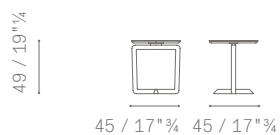

Marbre Emperador. Le plateau en marbre est traité avec un vernis polyester transparent qui lui donne plus de résistance superficielle et évite l'absorption des liquides.

Marmor Emperador. Die Marmorplatte ist mit einem transparenten Polyesterlack behandelt, der ihr einen größeren Oberflächenwiderstand verleiht und das Eindringen von Flüssigkeiten verhindert.

Dans la même collection.

- Fidelio Bench
- Fidelio Cabinet
- Fidelio Lamp
- Fidelio Multimedia Cabinet
- Fidelio Notte

In derselben Kollektion.

- Fidelio Bench
- Fidelio Cabinet
- Fidelio Lamp
- Fidelio Multimedia Cabinet
- Fidelio Notte

5599631