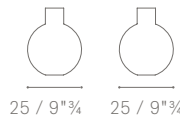

TECHNISCHE MERKMALE

Maße Vase.

- Klein
- Mittel
- Groß

Material. Hochwertiges geblasenes Glas

Farbe. Nachtblau. Eine brandneue Farbe, die exklusiv für Poltrona Frau verwirklicht wurde.

Ästhetische Details. Unten auf der Vase sind die Marke Poltrona Frau und die Signatur des Designers eingeprägt.

5515060

20 / 7³/₄"

15 / 6" 15 / 6"

5515061

31 / 12¹/₄"

25 / 9³/₄" 25 / 9³/₄"

5515062

39 / 15¹/₄"

33 / 13" 33 / 13"