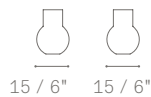

CARACTÉRISTIQUES TECHNIQUES

Dimension vase.

- Petit
- Moyen
- Grand

Matériau. Verre soufflé de grande qualité.

Couleur. Bleu Nuit. Il s'agit d'une couleur inédite réalisée en exclusivité pour Poltrona Frau

TECHNISCHE MERKMALE

Maße Vase.

- Klein
- Mittel
- Groß

Material. Hochwertiges geblasenes Glas

Farbe. Nachtblau. Eine brandneue Farbe, die exklusiv für Poltrona Frau verwirklicht wurde.

Ästhetische Details. Unten auf der Vase sind die Marke Poltrona Frau und die Signatur des Designers eingeprägt.

5515060

20 / 7³/₄"

15 / 6" 15 / 6"

5515061

31 / 12¹/₄"

25 / 9³/₄" 25 / 9³/₄"

5515062

39 / 15¹/₄"