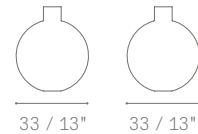

TECHNISCHE MERKMALE

Maße Vase.

- Klein
- Mittel
- Groß

Material. Hochwertiges geblasenes Glas

Farbe. Nachtblau. Eine brandneue Farbe, die exklusiv für Poltrona Frau verwirklicht wurde.

Ästhetische Details. Unten auf der Vase sind die Marke Poltrona Frau und die Signatur des Designers eingeprägt.

5515060

20 / 7³/₄"

15 / 6" 15 / 6"

5515061

31 / 12¹/₄"

25 / 9³/₄" 25 / 9³/₄"

5515062

39 / 15¹/₄"

33 / 13" 33 / 13"