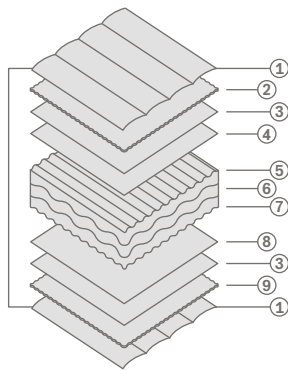

I Materassi / Mattresses Alicudi

Caratteristiche. Materasso in Memory foam · Un lato con strato in schiuma viscoelastica termosensibile a lenta memoria (Memory foam) · Fodera utilizzabile su entrambi i lati · Media portanza · 9 zone a portanza differenziata · Automodellante · Massima adattabilità alle forme · Ergonomico · Elastico · Indeformabile · Antiacaro · Sfoderabile · Igienizzabile · Climatizzato · Traspirante e ventilato · Posizione di riposo fisiologicamente corretta.

Spessore. 23 cm

Composizione.

1. Canapa naturale. Antiacaro, lavorazione Jacquard.
2. Imbottitura invernale in pura lana vergine da tosa certificata WOOLMARK, termo-accumulante.
3. Sottofodera del guscio imbottito in tessuto di cotone naturale.
4. Tessuto protettivo di rivestimento del monoblocco in cotone naturale.
5. Strato in schiuma microcellulare di tipo viscoelastico a celle aperte, eco-compatibile. Resistente alle deformazioni, automodellante, alta traspirabilità. Densità 50 kg/mc. Spessore medio cm 5.
6. Strato in schiuma espansa microcellulare, ecocompatibile. Resistente alle deformazioni, automodellante, alta traspirabilità. Densità 35 kg/mc. Lavorato con onde e fori per la realizzazione delle zone di portanza differenziata. Spessore medio cm 8.
7. Strato in schiuma microcellulare a celle aperte, ecocompatibile. Resistente alle deformazioni, automodellante, alta traspirabilità. Densità 25 kg/mc. Spessore medio cm 5.
8. Tessuto protettivo di rivestimento del monoblocco di waterfoam in cotone naturale.
9. Imbottitura estiva in puro cotone da fiocco, termo-diffusore.

DIMENSIONI DISPONIBILI / AVAILABLE SIZES

↓ Misure Materassi / Mattresses sizes

cm 80×200×23 / 31¹/₂×78³/₄×9"cm 80×210×23 / 31¹/₂×82³/₄×9"cm 85×200×23 / 33¹/₂×78³/₄×9"cm 85×210×23 / 33¹/₂×82³/₄×9"cm 90×200×23 / 35¹/₂×78³/₄×9"cm 90×210×23 / 35¹/₂×82³/₄×9"cm 120×200×23 / 47¹/₄×78³/₄×9"cm 120×210×23 / 47¹/₄×82³/₄×9"