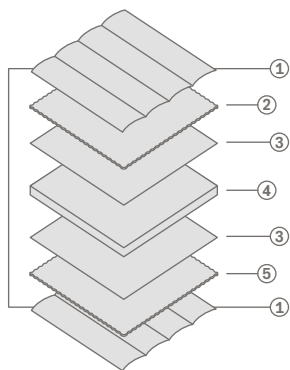

# I Topper / Topper Caprera

**Caratteristiche.** Topper in waterfoam · Morbido · Anatomico · Automodellante · Indefornabile · Climatizzato · Traspirante · Cuscinetto soft touch termosensibile a lenta memoria (per aumentare ulteriormente il comfort donando soffici  e accoglienza)

**Spessore.** 7 cm

#### Composizione.

1. Tessuto composizione: Canapa naturale. Antiacaro, lavorazione Jacquard.
2. Imbottitura invernale in pura lana vergine da tosa certificata WOOLMARK, termo-accumulante
3. Telino protettivo.
4. Strato interno in WATERFOAM.
5. Imbottitura estiva in puro cotone da fiocco, termo-diffusore.

#### DIMENSIONI DISPONIBILI / AVAILABLE SIZES

↓ Misure Topper / Topper sizes

cm 120×200×7 / 47"¼×78"¾×2"¾

cm 120×210×7 / 47"¼×82"¾×2"¾

cm 160×200×7 / 63"×78"¾×2"¾

cm 160×210×7 / 63"×82"¾×2"¾

cm 170×200×7 / 67"×78"¾×2"¾