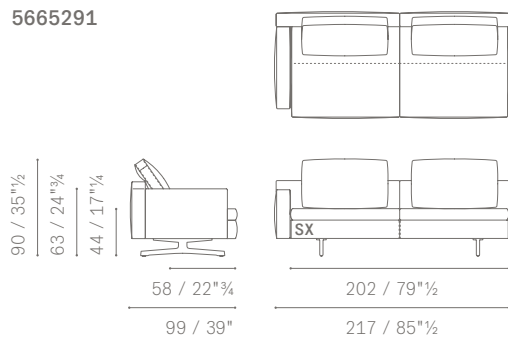

MODULES ET ÉLÉMENTS TERMINAUX / ANBAUMODULE UND SOFAS

FAUTEUILS SANS ACCOUDOIRS AVEC BANQUETTE
SESSEL OHNE ARMLEHNEN MIT BANK
CANAPÉS 2 PLACES
2-S. ANBAUSOFAS
CANAPÉS LARGE 2 PLACES
2-S. ANBAUSOFAS LARGE
CANAPÉS 3 PLACES
3-S. ANBAUSOFAS
CANAPÉS LARGE 3 PLACES
3-S. ANBAUSOFAS LARGE

5665124

5665125

5665221

5665221

5665226

5665224

5665291

5665291

5665296