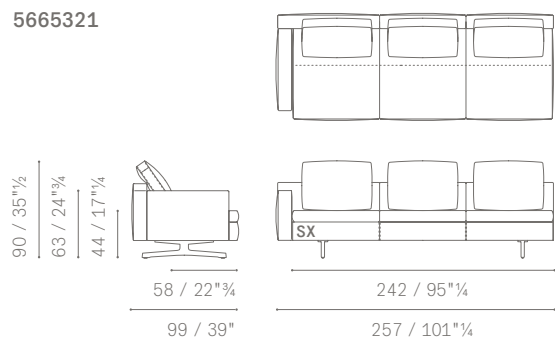

MODULES ET ÉLÉMENTS TERMINAUX / ANBAUMODULE UND SOFAS

5665225

5665321

5665321

5665326

5665391

5665391

5665396

5665151