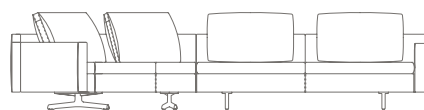

5665371

5665376

---

**EXEMPLE n° 1 / BEISPIEL Nr. 1**

---

**5665291** divano 2 posti large terminale medio dx / *sectional large 2-seater sofa medium arm dx*

**5665151** poltrona componibile curva 45° con terminale medio sx / *45° curved sectional armchair with right medium arm sx*