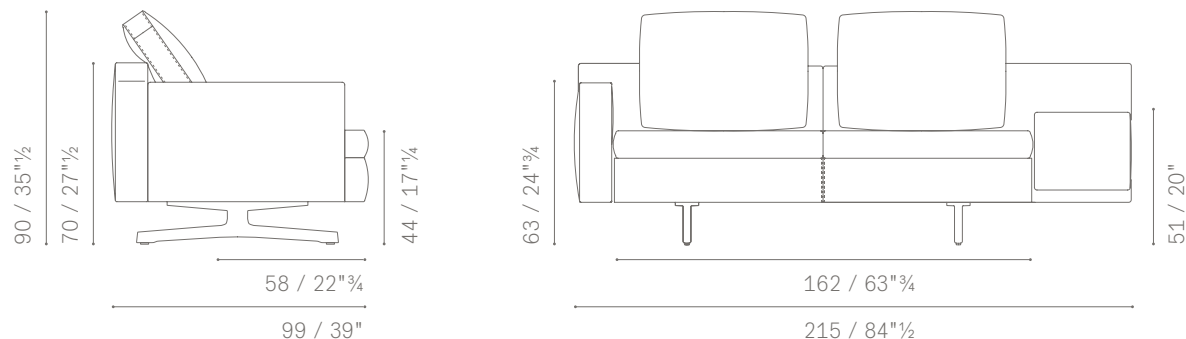

Déhoussabilité. Prévus pour le revêtement en tissu en entier. En cas de revêtement en cuir, seulement les coussins d'assise et de dossier sont déhoussables.

Détails esthétiques. Coutures ton sur ton.

Bezug. Zur Gänze aus Pelle Frau®-Leder oder in Stoff.

- ColorSphere® (SC)
- Nest
- Soul
- Century
- Fabric A
- Fabric B
- C.O.M.

Um die verfügbaren Materialien zu überprüfen, siehe spezielle Tabelle „Schema der Kombination Produkte/Stoffe“.

BITTE BEACHTEN SIE: NICHT KOMPLIANTE STOFFE: GABAN, LOOP, CHEOPE, LONDON, HERMOSO.

Bitte beachten: Auf Anfrage ist es möglich, Sitz- und Rückenkissen in einer anderen Farbe als die Struktur zu bestellen. In diesem Fall wird ein Zuschlag von 5% auf den Preis der Lederkategorie berechnet.

Sichtbarer Keder. Das Sofa ist mit einem sichtbaren Keder versehen, der die Kontur hervorhebt. Bei der Lederausführung ist dieser Keder immer in demselben Leder. Bei der Stoffversion kann dieser:

- aus dem gleichen Stoff
- in passendem Leder ausgeführt sein.

Bitte beachten: Auf Anfrage ist der Lederkeder in Pelle Frau® ColorSphere® (SC) erhältlich. SC-Farbe nach Wahl. In diesem Fall wird ein Zuschlag von 5% auf den Preis der Stoffkategorie berechnet.

Abnehmbarkeit. Bei Stoffbezügen komplett vorgesehen. Bei Lederbezügen nur für Sitz- und Rückenlehnenkissen.

Ästhetische Details. Ton-in-Ton-Nähe

SPÉCIFICATIONS TECHNIQUES / TECHNISCHE SPEZIFIKATION