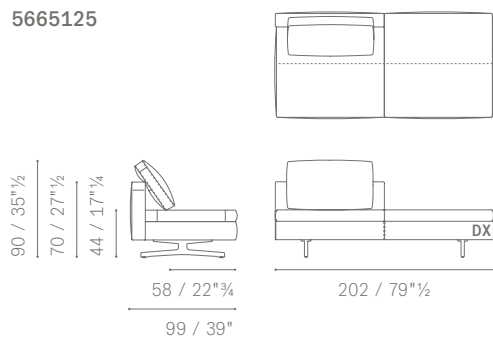

MODULES ET ÉLÉMENTS TERMINAUX / ANBAUMODULE UND SOFAS

FAUTEUILS SANS ACCOUDOIRS AVEC BANQUETTE
SESSEL OHNE ARMLEHNEN MIT BANK
CANAPÉS 2 PLACES
2-S. ANBAUSOFAS
CANAPÉS LARGE 2 PLACES
2-S. ANBAUSOFAS LARGE
CANAPÉS 3 PLACES
3-S. ANBAUSOFAS
CANAPÉS LARGE 3 PLACES
3-S. ANBAUSOFAS LARGE

5665124

5665125

5665221

5665221

5665226

5665224

5665291

5665291

5665296