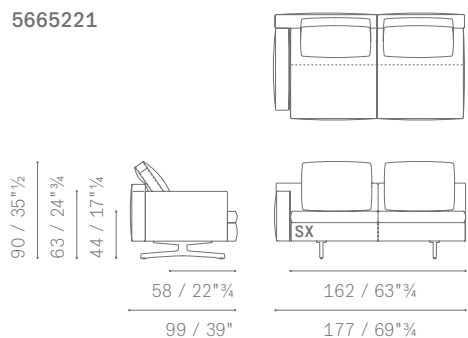

MODULES ET ÉLÉMENTS TERMINAUX / ANBAUMODULE UND SOFAS

FAUTEUILS SANS ACCOUDOIRS AVEC BANQUETTE
SESSEL OHNE ARMLEHNEN MIT BANK
CANAPÉS 2 PLACES
2-S. ANBAUSOFAS
CANAPÉS LARGE 2 PLACES
2-S. ANBAUSOFAS LARGE
CANAPÉS 3 PLACES
3-S. ANBAUSOFAS
CANAPÉS LARGE 3 PLACES
3-S. ANBAUSOFAS LARGE

5665124

5665125

5665221

5665221

5665226

5665224

5665291

5665291

5665296