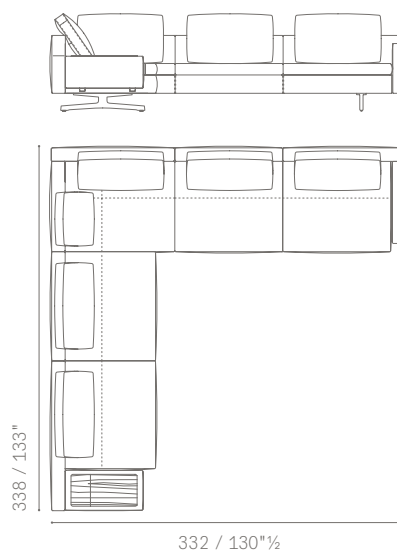

EXEMPLE n° 5 / BEISPIEL Nr. 5

5665371 divano 3 posti large angolare bracciolo medio dx / *corner*

large sofa 3-seater large medium arm dx

5665296 divano 2 posti large terminale baso sx + optional box /

sectional large 2-seater sofa low arm dx + optional box