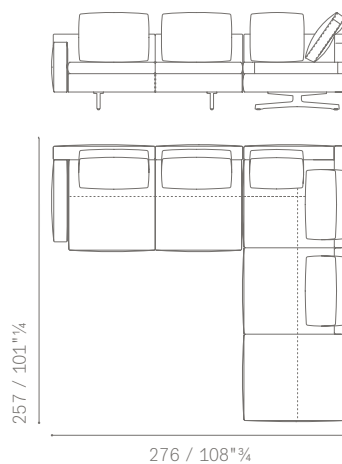

EXEMPLE n° 6 / BEISPIEL Nr. 6

5665221 divano 2 posti terminale medio sx / *sectional 2-seater sofa*

medium arm sx

5665204 divano 2 posti angolare sx con panca / *corner 2-seater sofa*

sx with bench