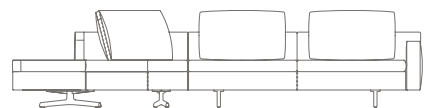

EXEMPLE n° 2 / BEISPIEL Nr. 2

5665291 divano 2 posti large terminale medio dx / *sectional large 2-seater sofa medium arm dx*

5665154 poltrona componibile curva 45° con panca sx / *45° curved sectional armchair with bench sx*