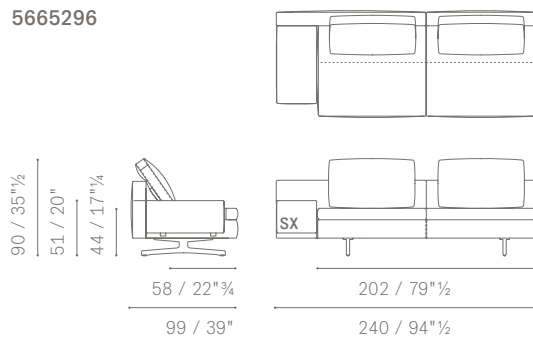

MODULES ET ÉLÉMENTS TERMINAUX / ANBAUMODULE UND SOFAS

FAUTEUILS SANS ACCOUDOIRS AVEC BANQUETTE
SESSEL OHNE ARMLEHNEN MIT BANK
CANAPÉS 2 PLACES
2-S. ANBAUSOFAS
CANAPÉS LARGE 2 PLACES
2-S. ANBAUSOFAS LARGE
CANAPÉS 3 PLACES
3-S. ANBAUSOFAS
CANAPÉS LARGE 3 PLACES
3-S. ANBAUSOFAS LARGE

5665124

5665125

5665221

5665221

5665226

5665224

5665291

5665291

5665296