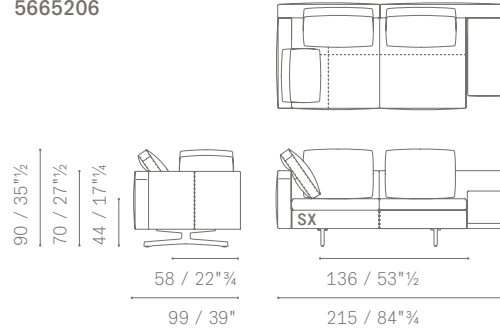

5665396

5665151

**MODULES ET ÉLÉMENTS TERMINAUX / ANBAUMODULE UND SOFAS**

5665151

5665156

5665154

**CANAPÉS ANGULAIRE / ECKELEMENT MODULE**

FAUTEUILS ANGULAIRE AVEC BANQUETTE  
 Sessel ECKELEMENT MIT BANK  
 CANAPÉS 2 PLACES ANGULAIRE  
 ZWEIERSOFAS ECKELEMENT  
 CANAPÉS LARGE 2 PLACES ANGULAIRE  
 ZWEIERSOFAS LARGE ECKELEMENT  
 CANAPÉS 3 PLACES ANGULAIRE  
 DREIERSOFAS ECKELEMENT  
 CANAPÉS LARGE 3 PLACES ANGULAIRE  
 DREIERSOFAS LARGE ECKELEMENT

5665104

5665105

5665201

CANAPÉS ANGULAIRE / ECKELEMENT MODULE

5665201

5665206

5665204

5665271