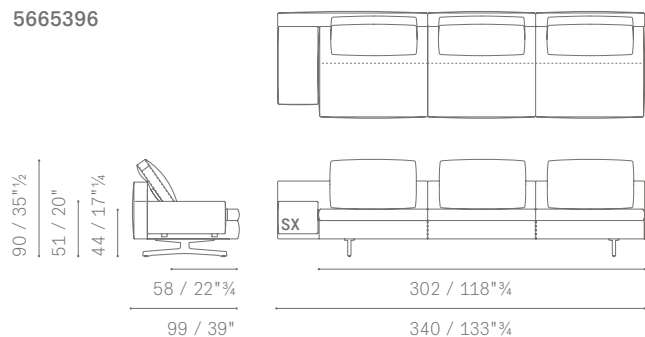

5665396

5665151

**MODULES ET ÉLÉMENTS TERMINAUX / ANBAUMODULE UND SOFAS**

5665151

5665156

5665154

**CANAPÉS ANGULAIRE / ECKELEMENT MODULE**

FAUTEUILS ANGULAIRE AVEC BANQUETTE  
 Sessel ECKELEMENT MIT BANK  
 CANAPÉS 2 PLACES ANGULAIRE  
 ZWEIERSOFAS ECKELEMENT  
 CANAPÉS LARGE 2 PLACES ANGULAIRE  
 ZWEIERSOFAS LARGE ECKELEMENT  
 CANAPÉS 3 PLACES ANGULAIRE  
 DREIERSOFAS ECKELEMENT  
 CANAPÉS LARGE 3 PLACES ANGULAIRE  
 DREIERSOFAS LARGE ECKELEMENT