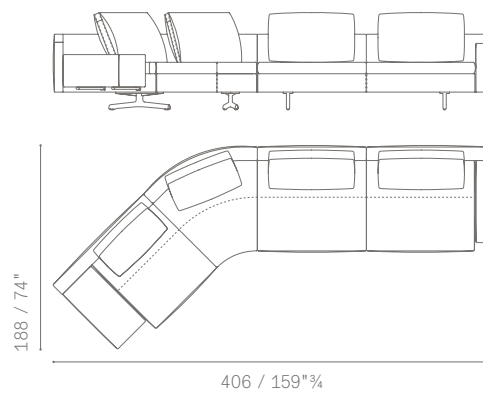

EXEMPLE n° 3 / BEISPIEL Nr. 3

5665291 divano 2 posti large terminale medio dx / *sectional large 2-seater sofa medium arm dx*

5665156 poltrona componibile curva 45° con braccio basso sx / *45° curved sectional armchair low arm sx*