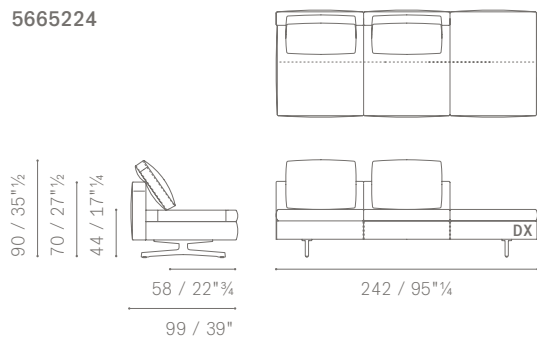

MODULES ET ÉLÉMENTS TERMINAUX / ANBAUMODULE UND SOFAS

FAUTEUILS SANS ACCOUDOIRS AVEC BANQUETTE
SESSEL OHNE ARMLEHNEN MIT BANK
CANAPÉS 2 PLACES
2-S. ANBAUSOFAS
CANAPÉS LARGE 2 PLACES
2-S. ANBAUSOFAS LARGE
CANAPÉS 3 PLACES
3-S. ANBAUSOFAS
CANAPÉS LARGE 3 PLACES
3-S. ANBAUSOFAS LARGE

5665124

5665125

5665221

5665221

5665226

5665224

5665291

5665291

5665296