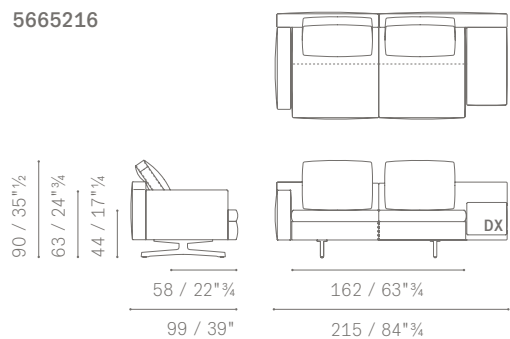

CANAPÉS SYMÉTRIQUES ET ASYMÉTRIQUES / SYMMETRISCHE UND ASYMMETRISCHE SOFAS

CANAPÉS 2 PLACES
ZWEIERSOFAS
CANAPÉS LARGE 2 PLACES
ZWEIERSOFAS LARGE
CANAPÉS 3 PLACES
DREIERSOFAS
CANAPÉS LARGE 3 PLACES
DREIERSOFAS LARGE

5665211

5665216

5665281

5665286

5665311

5665316

5665381

5665386