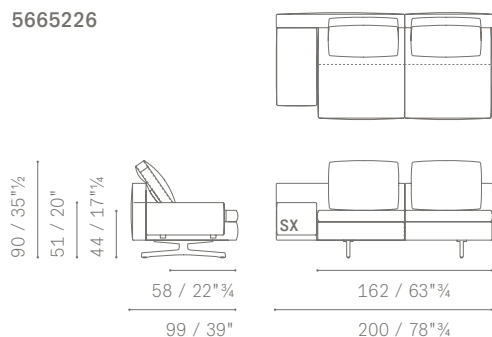

MODULES ET ÉLÉMENTS TERMINAUX / ANBAUMODULE UND SOFAS

FAUTEUILS SANS ACCOUDOIRS AVEC BANQUETTE
SESSEL OHNE ARMLEHNEN MIT BANK
CANAPÉS 2 PLACES
2-S. ANBAUSOFAS
CANAPÉS LARGE 2 PLACES
2-S. ANBAUSOFAS LARGE
CANAPÉS 3 PLACES
3-S. ANBAUSOFAS
CANAPÉS LARGE 3 PLACES
3-S. ANBAUSOFAS LARGE

5665124

5665125

5665221

5665221

5665226

5665224

5665291

5665291

5665296