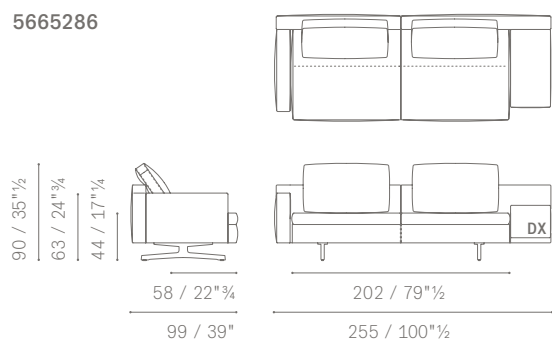

## ACCOUDOIR BAS ÉQUIPÉ / NIEDRIGE AUSGERÜSTETE ARMLEHNE

BOX OPTIONALE / OPTIONALE BOX

**CANAPÉS SYMÉTRIQUES ET ASYMÉTRIQUES / SYMMETRISCHE UND ASYMMETRISCHE SOFAS**

CANAPÉS 2 PLACES  
 ZWEIERSOFAS  
 CANAPÉS LARGE 2 PLACES  
 ZWEIERSOFAS LARGE  
 CANAPÉS 3 PLACES  
 DREIERSOFAS  
 CANAPÉS LARGE 3 PLACES  
 DREIERSOFAS LARGE

5665211

5665216

5665281

5665286

5665311

5665316

5665381

5665386

**MODULES AVEC BANQUETTE / MODULE MIT BANK**

FAUTEUILS AVEC BANQUETTE

SESSEL MIT BANK

FAUTEUILS LARGE AVEC BANQUETTE

SESSEL LARGE MIT BANK

CANAPÉS 2 PLACES AVEC BANQUETTE

ZWEIERSOFAS MIT BANK

CANAPÉS LARGE 2 PLACES AVEC BANQUETTE