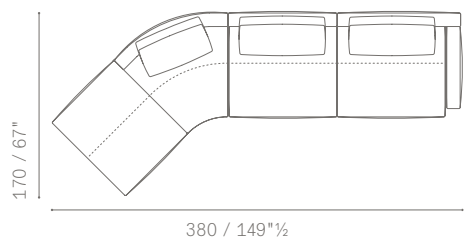

EXEMPLE n° 2 / BEISPIEL Nr. 2

5665291 divano 2 posti large terminale medio dx / *sectional large 2-seater sofa medium arm dx*

5665154 poltrona componibile curva 45° con panca sx / *45° curved sectional armchair with bench sx*