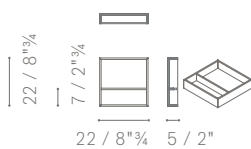

MOYEN / MITTELHOHE

BAS / NIEDRIGE

ACCOUDOIR BAS ÉQUIPÉ (BOX OPTIONALE) / NIEDRIGE AUSGERÜSTETE ARMLEHNE (OPTIONALE BOX)

closed door

opened door

## ACCOUDOIR BAS ÉQUIPÉ / NIEDRIGE AUSGERÜSTETE ARMLEHNE

BOX OPTIONALE / OPTIONALE BOX

**CANAPÉS SYMÉTRIQUES ET ASYMÉTRIQUES / SYMMETRISCHE UND ASYMMETRISCHE SOFAS**

CANAPÉS 2 PLACES  
 ZWEIERSOFAS  
 CANAPÉS LARGE 2 PLACES  
 ZWEIERSOFAS LARGE  
 CANAPÉS 3 PLACES  
 DREIERSOFAS  
 CANAPÉS LARGE 3 PLACES  
 DREIERSOFAS LARGE