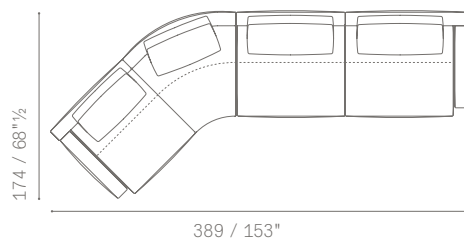

5665371

5665376

---

**EXEMPLE n° 1 / BEISPIEL Nr. 1**

---

**5665291** divano 2 posti large terminale medio dx / *sectional large 2-seater sofa medium arm dx*

**5665151** poltrona componibile curva 45° con terminale medio sx / *45° curved sectional armchair with right medium arm sx*