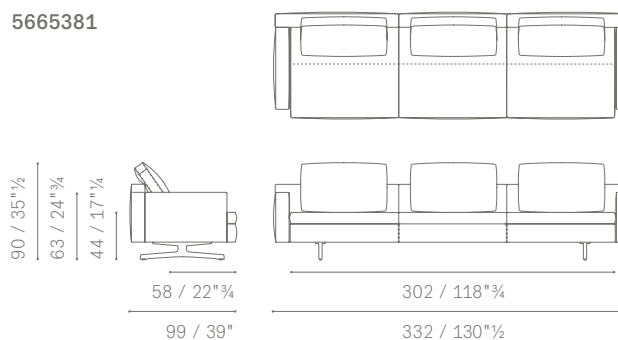

CANAPÉS SYMÉTRIQUES ET ASYMÉTRIQUES / SYMMETRISCHE UND ASYMMETRISCHE SOFAS

CANAPÉS 2 PLACES
ZWEIERSOFAS
CANAPÉS LARGE 2 PLACES
ZWEIERSOFAS LARGE
CANAPÉS 3 PLACES
DREIERSOFAS
CANAPÉS LARGE 3 PLACES
DREIERSOFAS LARGE

5665211

5665216

5665281

5665286

5665311

5665316

5665381

5665386