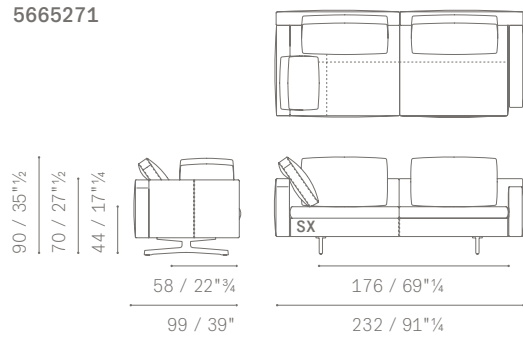

CANAPÉS ANGULAIRE / ECKELEMENT MODULE

5665201

5665206

5665204

5665271

5665271

5665276

5665205

5665301

5665301

5665306