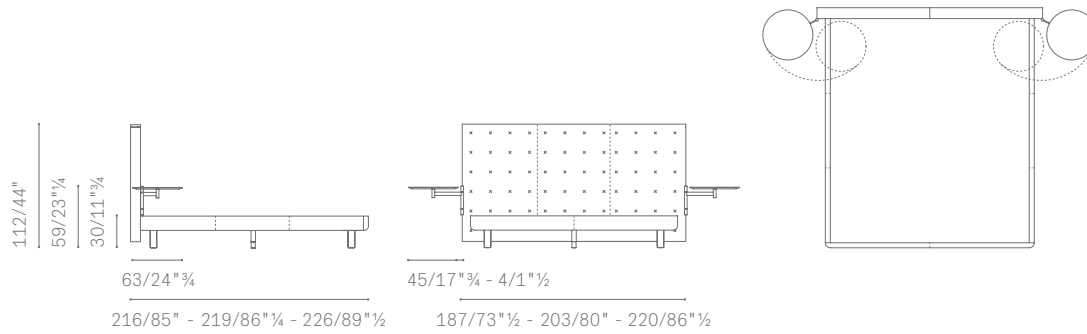

**Mattress length.** (except for the "Queen-size" and "King-size" versions)

- 200 cm
- 210 cm

**Please note.** Bedstead Bases and Mattresses are shown and priced separately, please consult the dedicated section.

**DIMENSIONI DISPONIBILI**

↓ Misure Letto	↓ Misure Materasso
cm 187×216 / 73"½x85"	cm 160×200 / 63"x78"¾
cm 187×226 / 73"½x89"	cm 160×210 / 63"x82"¾
cm 203×216 / 80"x85"	cm 170×200 / 67"¼x78"¾
cm 203×226 / 80"x89"	cm 170×210 / 67"¼x82"¾
cm 203×216 / 80"x85"	cm 180×200 / 70"¾x78"¾
cm 203×226 / 80"x89"	cm 180×210 / 70"¾x82"¾
cm 187×219 / 73"½x86"¼	cm 153×203 / 60"¼x80" (Queen-size)
cm 220×219 / 86"½x86"¼	cm 193×203 / 76"x80" (King-size)

**AVAILABLE SIZES**

↓ Bed sizes	↓ Mattress sizes
cm 187×216 / 73"½x85"	cm 160×200 / 63"x78"¾
cm 187×226 / 73"½x89"	cm 160×210 / 63"x82"¾
cm 203×216 / 80"x85"	cm 170×200 / 67"¼x78"¾
cm 203×226 / 80"x89"	cm 170×210 / 67"¼x82"¾
cm 203×216 / 80"x85"	cm 180×200 / 70"¾x78"¾
cm 203×226 / 80"x89"	cm 180×210 / 70"¾x82"¾
cm 187×219 / 73"½x86"¼	cm 153×203 / 60"¼x80" (Queen-size)
cm 220×219 / 86"½x86"¼	cm 193×203 / 76"x80" (King-size)