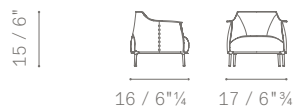

Rembourrage. En mousse de polyurethane.

Revêtement. En cuir Pelle Frau® ColorSphere (SC), seulement dans les couleurs : SC 0 Polare, SC 80 Bruno Havana, SC 126 Cremisi, SC 142 Polenta.

Plaque (à l'exclusion de la miniature Intervista). Sur demande il est possible d'ordonner une plaque personnalisé avec finition Ruthenium (prix 100€).

Polsterung. Aus Polyurethanschaum.

Bezug. Aus Pelle Frau® ColorSphere (SC) Leder, nur in diesen Farben: SC 0 Polare, SC 80 Bruno Havana, SC 126 Cremisi, SC 142 Polenta.

Schild (bis auf Intervista Miniatur). Auf Wunsch können Sie einem personalisierten Schild mit Ruthenium-Finish bestellen (Preis 100€).

5001001

5345100

5506100

5293100

5124100

5418100