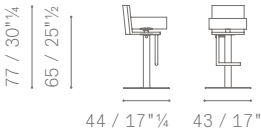

5323091

5323091

5323091