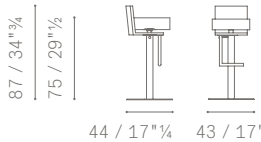

Versionen.

- Einstellbare Höhe
- Fixe Höhe h 77
- Fixe Höhe h 87

Funktionen.

- 1- 360°-Drehung: für alle Versionen verfügbar
- 2- Höhenverstellung: nur für die einstellbare Version verfügbar. erfolgt über eine mit einem Hebel betätigte Gasfeder aus verchromtem Stahl, die unter der Sitzfläche angebracht ist. Mit kugelförmigem, mit Leder bezogenem Abschlusselement. Die Gasfeder verfügt über ein Federsystem, das den Komfort des Hockers verbessert.

Bezug. Aus Pelle Frau®-Leder:

- ColorSphere® (SC)
- Heritage
- Nest

Abnehmbarkeit. Nicht abnehmbar.

5323091

5323091

5323091