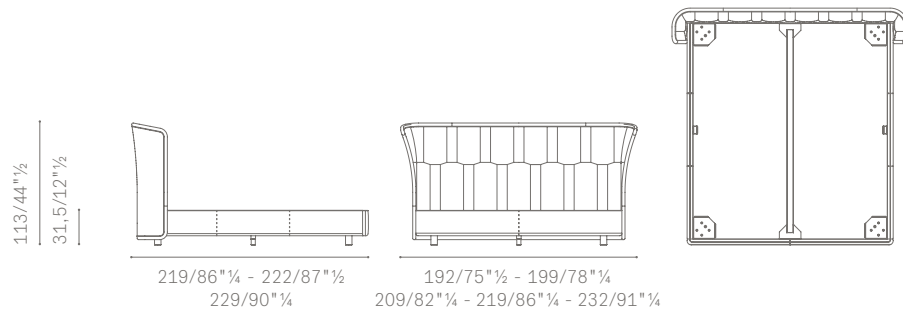

**Bezug.** Aus Pelle Frau®-Leder:

- ColorSphere® (SC)
- Heritage
- Nest

**Abnehmbarkeit.** Nicht abnehmbar.

**Ästhetische Details.** Das mit Leder bezogene Kopfende wird durch eine Reihe abgerundeter Rauten bereichert, die große rechteckige Motive nachzeichnen und ein modernes Capitonné bilden. Ein Ton-in-Ton-Zierkeder veredelt die Innen- und Außenkanten des Kopfteils.

- 200 cm
- 210 cm

**Bitte beachten.** Liegeflächen und Matratzen werden extra gezeigt und bemessen, siehe eigener Abschnitt.

**DIMENSIONS DISPONIBLES**

↓ Mesures du lit	↓ Mesures du matelas
cm 199×219 / 78"¼x86"¼	cm 160×200 / 63"x78"¾
cm 199×229 / 78"¼x90"¼	cm 160×210 / 63"x82"¾
cm 209×219 / 82"¼x86"¼	cm 170×200 / 67"¼x78"¾
cm 209×229 / 82"¼x90"¼	cm 170×210 / 67"¼x82"¾
cm 219×219 / 86"¼x86"¼	cm 180×200 / 70"¾x78"¾
cm 219×229 / 86"¼x90"¼	cm 180×210 / 70"¾x82"¾
cm 192×222 / 75"½x87"½	cm 153×203 / 60"¼x80" (Queen-size)
cm 232×222 / 91"¼x87"½	cm 193×203 / 76"x80" (King-size)