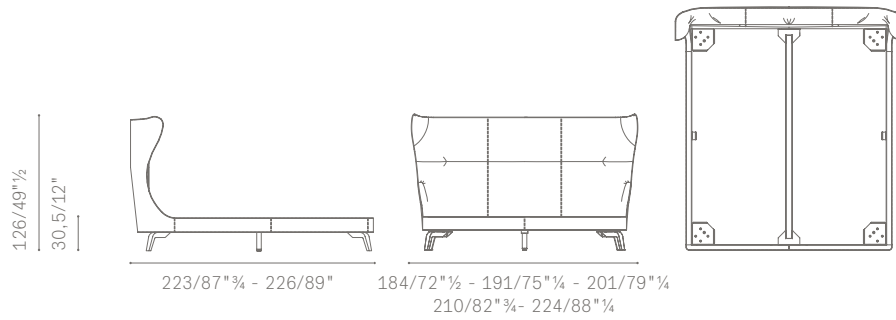

Weitere Details. Das Kopfteil ist mit Falten an den Hüften oder in Option mit glatter Oberfläche durch eine Seitennaht Systems erreicht.

Rückseite Kopfteil. Verfügbar mit Bezug aus:

- Stoff (Jacquardstoff von Poltrona Frau)
- Kernleder (in Abstimmung auf Kopfteil und Bettrahmen).

Länge Matratze. (mit Ausnahme für die Versionen „Queen-Size“ und „King-Size“)
- 200 cm

Bitte beachten. Liegeflächen und Matratzen werden extra gezeigt und bemessen, siehe eigener Abschnitt.

In derselben Kollektion.

Mamy Blue

DIMENSIONS DISPONIBLES

↓ Mesures du lit	↓ Mesures du matelas
cm 191×223 / 75"¼x87"¾	cm 160×200 / 63"x78"¾
cm 201×223 / 79"¼x87"¾	cm 170×200 / 67"¼x78"¾
cm 210×223 / 82"¾x87"¾	cm 180×200 / 70"¾x78"¾
cm 184×226 / 72"½x89"	cm 153×203 / 60"¼x80" (Queen-size)
cm 224×226 / 88"¼x89"	cm 193×203 / 76"x80" (King-size)