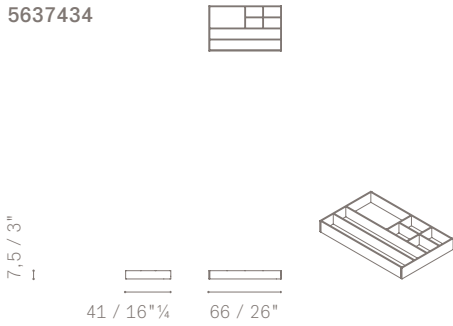

5637869

5637869

5637430

5637431

5637432

5637433

5637434

5637435

5637436

5637437