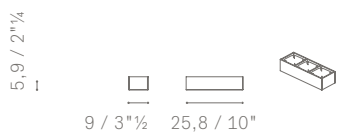

5637869

5637869

5637430

5637431

5637432

5637433

5637434

5637435

5637436

5637437