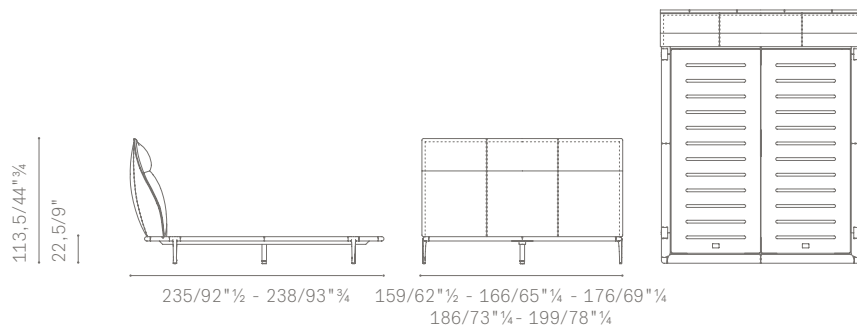

**Lunghezza materasso.** (fatta eccezione per le versioni "Queen-size" e "King-size")

- 200 cm

**N.B.** I materassi sono mostrati e quotati a parte, vedi sezione dedicata.

**Mattress length.** (except for the "Queen-size" and "King-size" versions)

- 200 cm

**Please note.** Mattresses are shown and priced separately, please consult the dedicated section.

#### DIMENSIONI DISPONIBILI

↓ Misure Letto	↓ Misure Materasso
cm 166×235 / 65"¼x92"½	cm 160×200 / 63"x78"¾
cm 176×235 / 69"¼x92"½	cm 170×200 / 67"¼x78"¾
cm 186×235 / 73"¼x92"½	cm 180×200 / 70"¾x78"¾
cm 159×238 / 62"½x93"¾	cm 153×203 / 60"¼x80" (Queen-size)
cm 199×238 / 78"¼x93"¾	cm 193×203 / 76"x80" (King-size)

#### AVAILABLE SIZES

↓ Bed sizes	↓ Mattress sizes
cm 166×235 / 65"¼x92"½	cm 160×200 / 63"x78"¾
cm 176×235 / 69"¼x92"½	cm 170×200 / 67"¼x78"¾
cm 186×235 / 73"¼x92"½	cm 180×200 / 70"¾x78"¾
cm 159×238 / 62"½x93"¾	cm 153×203 / 60"¼x80" (Queen-size)
cm 199×238 / 78"¼x93"¾	cm 193×203 / 76"x80" (King-size)