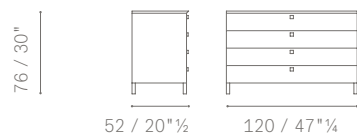

5308866

5308869

5308861