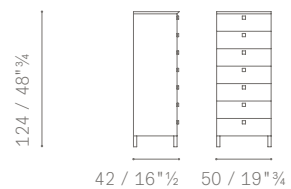

**Bezug.** Aus Pelle Frau® Leder:

- ColorSphere® (SC)
- Nest
- Soul
- Saddle

**Ästhetische Details.** Die beschichteten Teile sind mit Kontrastnähten verziert.

---

5308866

5308869

5308861