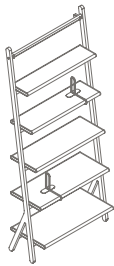

### Variantes.

- High Bookcase
- Low Bookcase

Elles se différencient par la hauteur, la largeur et le nombre d'étagères.

**Structure portante.** Elle se compose de deux côtés façonnés et de traverse en noyer Canaletto massif. La traverse supérieure est fixée au mur par des crochets d'ancrage métalliques.

## OPTIONALES ZUBEHÖR

---

**Buchstützen.** Aus gebürstetem Stahl mit naturmessingfarbigem Beizen. Das vertikale Profil mit quadratischem Querschnitt ist an die beiden Platten geschweißt, die es am Boden sichern. Die Innenfläche der Platten in Kontakt mit dem Leder wird durch eine Schutzschicht aus Filz geschützt.

### In derselben Kollektion.

- Ren Sessel und Sofa
  - Ren Tischchen
  - Ren Accessoires
  - Ren Konsole
-

5608785

155 / 61"

49 / 19"¼

68 / 36"¼

5608786

228 / 89"¾

49 / 19"¼

98 / 38"½

5608130

22 / 8"¾

21 / 8"¼

16 / 6"¼