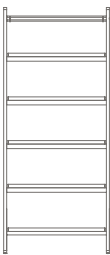

### Variantes.

- High Bookcase
- Low Bookcase

Elles se différencient par la hauteur, la largeur et le nombre d'étagères.

**Structure portante.** Elle se compose de deux côtés façonnés et de traverse en noyer Canaletto massif. La traverse supérieure est fixée au mur par des crochets d'ancrage métalliques.

## ACCESSOIRES EN OPTION

---

**Serre-livres.** Acier brossé et peint, finition laiton. Le profil vertical à section carré est soudé à deux plaques qui le fixent au plan. La face intérieure des plaques au contact du cuir et protégé par une couche de feutre.

### In derselben Kollektion.

- Ren Sessel und Sofa
  - Ren Tischchen
  - Ren Accessoires
  - Ren Konsole
-

5608785

155 / 61"

49 / 19"¼

68 / 36"¼

5608786

228 / 89"¾

49 / 19"¼

98 / 38"½

5608130

22 / 8"¾

21 / 8"¼

16 / 6"¼