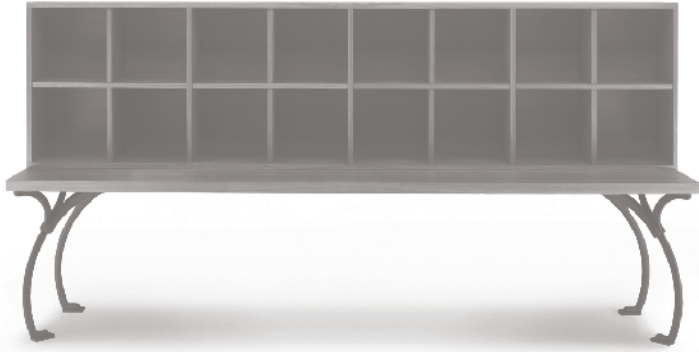

# Sangirolamo Bookcase — A. Castiglioni & M. De Lucchi — 2006

Essentiel, presque austère, Sangirolamo est un système d'ameublement caractérisé par une relation extraordinaire entre la légèreté visuelle et le poids structurel.

## CARACTÉRISTIQUES TECHNIQUES

**Structure.** En lattes ayant une âme en pin massif revêtue de chaque côté par deux couches de feuilleté de peuplier et MDF.

**Plateau.** Réalisé en accouplant plusieurs panneaux lattes ayant une âme en pin massif revêtue de chaque côté par deux couches de feuilleté de peuplier et MDF. Finition externe avec placage en noyer Canaletto. Le plateau est renforcé par une entretoise métallique externe.

**Pieds.** Fusion de fonte peinte aux poudres d'époxy.

## TECHNISCHE MERKMALE

**Gestell.** Mittellage aus massiver Tanne und zwei Deckschichten pro Seite aus Pappel-Schäl furnier und MDF.

**Platte.** Aus einem Verbund verschiedener Platten mit Mittellage aus massiver Tanne und zwei Deckschichten pro Seite aus Pappel-Schäl furnier und MDF. Äußeres Finish mit Furnier aus Canaletto Nußbaum. Die Platte ist mit einer metallenen Querstrebe verstärkt.