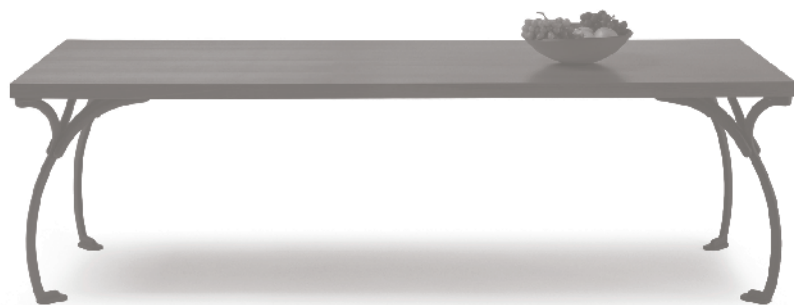

Sangirolamo — Achille Castiglioni & Michele De Lucchi — 2006

Essentiel, presque austère, Sangirolamo est un système d'ameublement caractérisé par une relation extraordinaire entre la légèreté visuelle et le poids structurel.

CARACTÉRISTIQUES TECHNIQUES

Plateau. Réalisé en âme en nid d'abeille, châssis sur le pourtour en MDF avec renforts métalliques.

Finition du plateau.
- Noyer Canaletto (29)

Pieds. Fusion de fonte peinte aux poudres d'époxy.

Dans la même collection.
Sangirolamo Bookcase

Essentiell, streng - Sangirolamo ist ein Einrichtungssystem, das durch das ausgewogene Verhältnis zwischen formaler Leichtigkeit und starker Struktur gekennzeichnet ist.

TECHNISCHE MERKMALE

Tischlerplatten. Wabenkonstruktion als Mittellage, Traggestell und Deckschicht aus MDF.

Tischausführung.
- Canaletto Nußbaum (29)

Beine. Gusseisen mit Pulverlackierung.

In derselben Kollektion.
Sangirolamo Bookcase