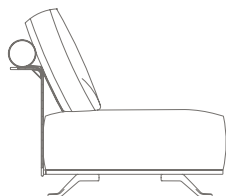

OPZIONE / OPTION 2
Suggested
no. 3 60×50 cm
extra cushions