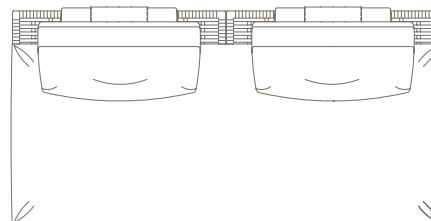

ESEMPIO: CONFIGURAZIONE DIVANO 3 POSTI SENZA BRACCIOLI / EXAMPLE: 3-SEATER ARMLESS SOFA CONFIGURATION

OPZIONE / OPTION 1
Suggested
no. 2 75×50 cm.
extra cushion