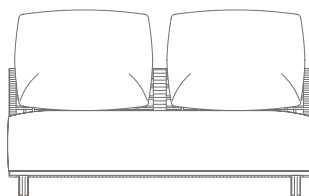

OPZIONE / OPTION 1
Suggested
no. 1 75×50 cm.
extra cushion

88 / 34³/₄

57 / 22¹/₂

OPZIONE / OPTION 2
Suggested
no. 2 60×50 cm
extra cushions

ESEMPIO: CONFIGURAZIONE DIVANO 3 POSTI SENZA BRACCIOLI / EXAMPLE: 3-SEATER ARMLESS SOFA CONFIGURATION