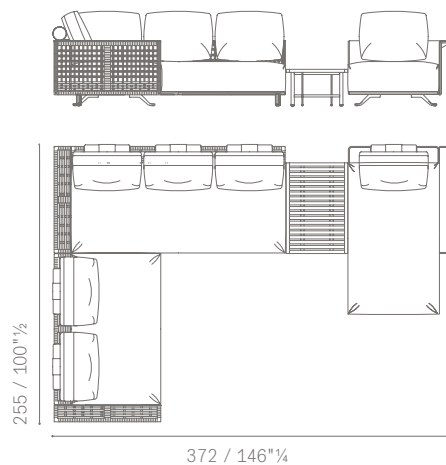

5667563

50 / 19³/₄

60 / 23¹/₂

5667566

50 / 19³/₄

75 / 29¹/₂

ESEMPIO DI COMPOSIZIONE 1 / LAYOUT EXAMPLE NO. 1

- 5667221 Divano 2 posti 1 bracciolo sx struttura intrecciata /
2-seater sofa 1 armrest sx woven structure
- 5667321 Divano 3 posti 1 bracciolo sx struttura intrecciata /
3-seater sofa 1 armrest sx woven structure
- 5667146 Chaise lounge 1 bracciolo dx struttura rivestita /
Chaise lounge 1 armrest dx upholstered structure
- suggested extra items
no. 4 5667566 back cushions 75×50
no. 1 5667621 Solaria Small table 84×57

ESEMPIO DI COMPOSIZIONE 2 / LAYOUT EXAMPLE NO. 2

- 5667221 Divano 2 posti 1 bracciolo sx struttura intrecciata /
2-seater sofa 1 armrest sx woven structure
- 5667321 Divano 3 posti 1 bracciolo sx struttura intrecciata /
3-seater sofa 1 armrest sx woven structure
- 5667146 Chaise lounge 1 bracciolo dx struttura rivestita /
Chaise lounge 1 armrest dx upholstered structure
- suggested extra items
no. 6 5667563 back cushions 60×50
no. 1 5667621 Solaria Small table 84×57