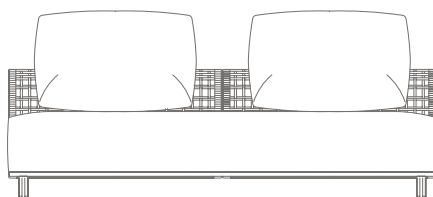

ESEMPIO: CONFIGURAZIONE DIVANO 3 POSTI SENZA BRACCIOLI / EXAMPLE: 3-SEATER ARMLESS SOFA CONFIGURATION

OPZIONE / OPTION 1
Suggested
no. 2 75×50 cm.
extra cushion