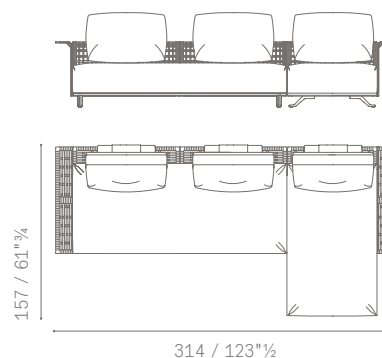

ESEMPIO DI COMPOSIZIONE 3 / LAYOUT EXAMPLE NO. 3

5667321 Divano 3 posti 1 bracciolo sx struttura intrecciata /
3-seater sofa 1 armrest sx woven structure

5667146 Chaise lounge 1 bracciolo dx struttura intrecciata /
Chaise lounge 1 armrest dx woven structure

suggested extra cushions
no. 3 5667566 back cushions 75×50