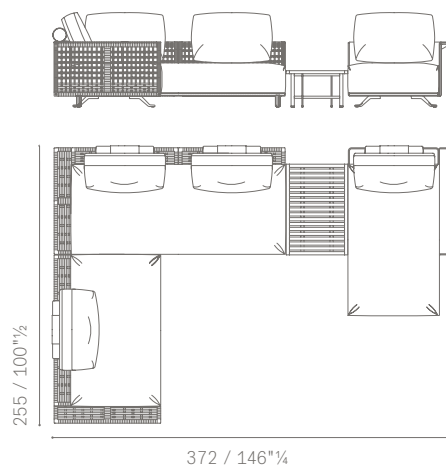

5667563

50 / 19³/₄

60 / 23¹/₂

5667566

50 / 19³/₄

75 / 29¹/₂

ESEMPIO DI COMPOSIZIONE 1 / LAYOUT EXAMPLE NO. 1

- 5667221 Divano 2 posti 1 bracciolo sx struttura intrecciata /
2-seater sofa 1 armrest sx woven structure
- 5667321 Divano 3 posti 1 bracciolo sx struttura intrecciata /
3-seater sofa 1 armrest sx woven structure
- 5667146 Chaise lounge 1 bracciolo dx struttura rivestita /
Chaise lounge 1 armrest dx upholstered structure
- suggested extra items
no. 4 5667566 back cushions 75×50
no. 1 5667621 Solaria Small table 84×57

ESEMPIO DI COMPOSIZIONE 2 / LAYOUT EXAMPLE NO. 2

- 5667221 Divano 2 posti 1 bracciolo sx struttura intrecciata /
2-seater sofa 1 armrest sx woven structure
- 5667321 Divano 3 posti 1 bracciolo sx struttura intrecciata /
3-seater sofa 1 armrest sx woven structure
- 5667146 Chaise lounge 1 bracciolo dx struttura rivestita /
Chaise lounge 1 armrest dx upholstered structure
- suggested extra items
no. 6 5667563 back cushions 60×50
no. 1 5667621 Solaria Small table 84×57