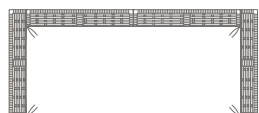

Suggested extra cushions
no. 2 75×50
or
no. 3 60×50

60 / 23¹/₂
41 / 16³/₄

83 / 32³/₄

100 / 39¹/₄