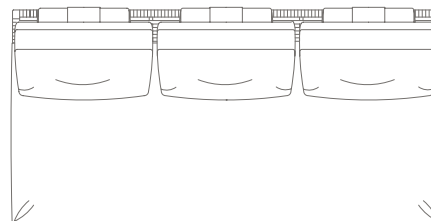

OPZIONE / OPTION 2
Suggested
no. 3 60×50 cm
extra cushions