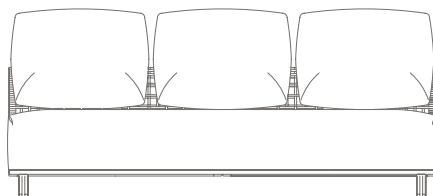

OPZIONE / OPTION 2
Suggested
no. 3 60×50 cm
extra cushions