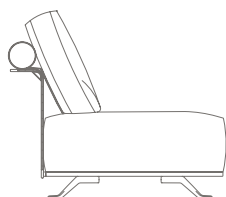

ESEMPIO: CONFIGURAZIONE DIVANO 3 POSTI SENZA BRACCIOLI / EXAMPLE: 3-SEATER ARMLESS SOFA CONFIGURATION

OPZIONE / OPTION 1
Suggested
no. 2 75×50 cm.
extra cushion