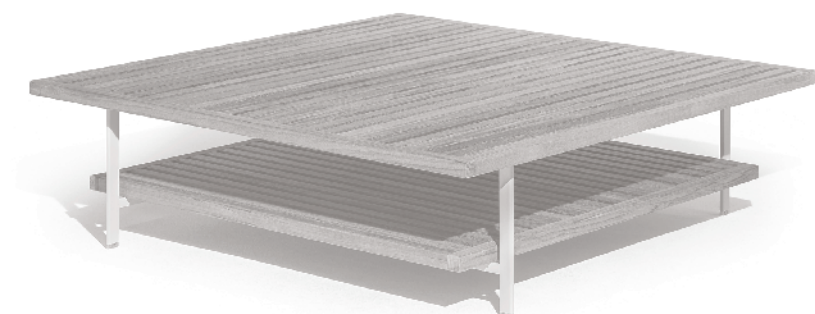

Solaria – Ludovica + Roberto Palomba – 2021

Tables basses / *Tischchen*

Le système d'assises Solaria, est un hymne au confort et à la légèreté. Des îlots horizontaux définissent l'espace sans créer de barrières, dans une dimension de vie fluide mais protectrice, accueillante. Des meubles légers, des trames de cordes savamment tressées à la main créent des alternances entre pleins et vides. Les tables basses transposent les thèmes des entrelacements et de la transparence au travail du bois.

CARACTÉRISTIQUES TECHNIQUES

Modèles.

- 84×57 h 34
- 84×57 h 34 à double plateau
- 120×120 h 34
- 120×120 h 34 à double plateau

Structure. Fabriquée en acier inox massif étiré, peint en blanc Gesso RAL 9002 et gaufré.

Plateau. Fabriqué en lattes de bois de teck massif avec finition naturelle sans traitement de surface.

Appuis. Embouts en nylon transparent.

ACCESSOIRES ET COMPLÉMENTS

HOUSSE DE PROTECTION.

Conçue spécialement pour la table basse. Réalisée dans un tissu polyester birésine gris clair avec des fils contrastés gris anthracite. Elle est équipée d'un sac de protection réalisé dans le même tissu pour être rangée lorsqu'elle n'est pas utilisée.

Dans la même collection.

- Canapé modulable
- Fauteuil à dossier haut

Le système d'assises Solaria, est un hymne au confort et à la légèreté. Des îlots horizontaux définissent l'espace sans créer de barrières, dans une dimension de vie fluide mais protectrice, accueillante. Des meubles légers, des trames de cordes savamment tressées à la main créent des alternances entre pleins et vides. Les tables basses transposent les thèmes des entrelacements et de la transparence au travail du bois.