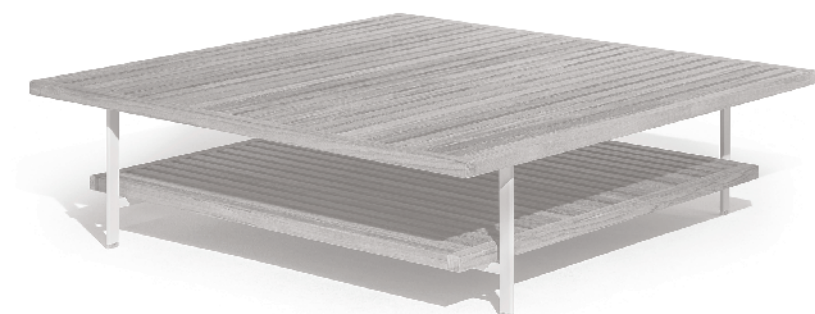

Solaria — Ludovica + Roberto Palomba — 2021

Tavolini / *Small tables*

Il sistema di sedute Solaria è un inno al comfort e alla leggerezza. Isole orizzontali definiscono lo spazio senza creare barriere, in una dimensione dell'abitare fluida ma protettiva, accogliente. Arredi leggeri, trame di corde sapientemente intrecciate a mano creano alternanze tra pieni e vuoti. I tavolini trasferiscono i temi dell'intreccio e della trasparenza nella lavorazione del legno.

CARATTERISTICHE TECNICHE

Modelli.

- 84×57 h34
- 84×57 h34 con doppio piano
- 120×120 h34
- 120×120 h34 con doppio piano

Struttura. Realizzata in acciaio inox trafilato pieno verniciato colore Gesso RAL 9002 goffrato.

Piano. Costituito da listelli in legno massello di teak con finitura naturale senza trattamento superficiale.

Appoggi. Puntali in Nylon trasparente.

ACCESSORI E COMPLEMENTI

COVER PROTETTIVA

Disegnata specificamente per il tavolino. Realizzata con un tessuto poliestere bi-resinato colore grigio chiaro con filetti a contrasto colore grigio antracite. È equipaggiata con una sacca protettiva realizzata con lo stesso tessuto per essere riposta quando non viene utilizzata.

Nella stessa collezione.

- Divano componibile
- Poltrona alta

The Solaria seating system, is a paean to comfort and lightness. Horizontal islands shape the space without creating barriers, in a living dimension that is both fluid and protective, welcoming you in. Lightweight furnishings, skilfully hand-woven cords create alternating volumes and voids. The side tables convey the themes of texture and transparency in woodworking.