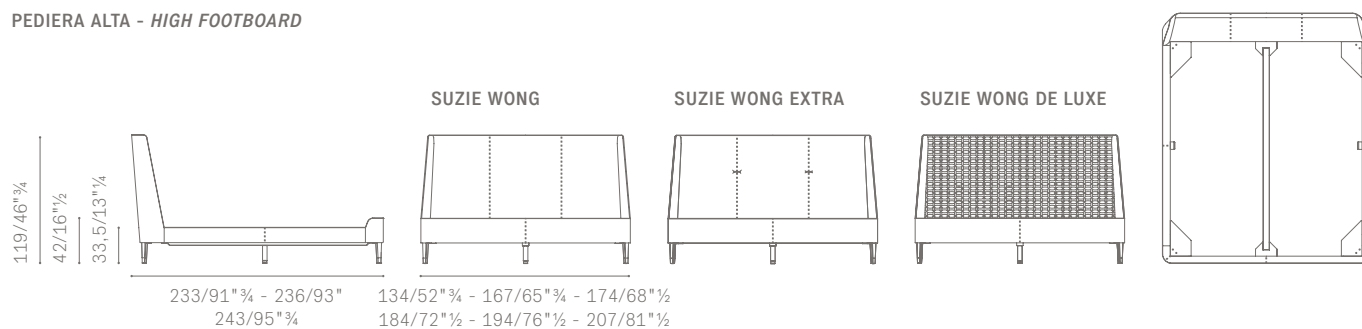

Aesthetic details. Leather piping embellishes the bedframe and the

bordi del giroletto e della testata.

Lunghezza materasso. (fatta eccezione per le versioni "Queen-size" e "King-size")

- 200 cm
- 210 cm

Nota Bene. Piani di Riposo e Materassi sono mostrati e quotati a parte, vedi sezione dedicata.

headboard borders.

Mattress length. (except for the "Queen-size" and "King-size" versions)

- 200 cm
- 210 cm

Please Note. Bed bases and mattresses are shown and priced separately, please see the relative section.

PEDIERA BASSA - LOW FOOTBOARD

PEDIERA ALTA - HIGH FOOTBOARD

DIMENSIONI DISPONIBILI

↓ Misure Letto

cm 134×233 / 52" 3/4 × 91" 3/4