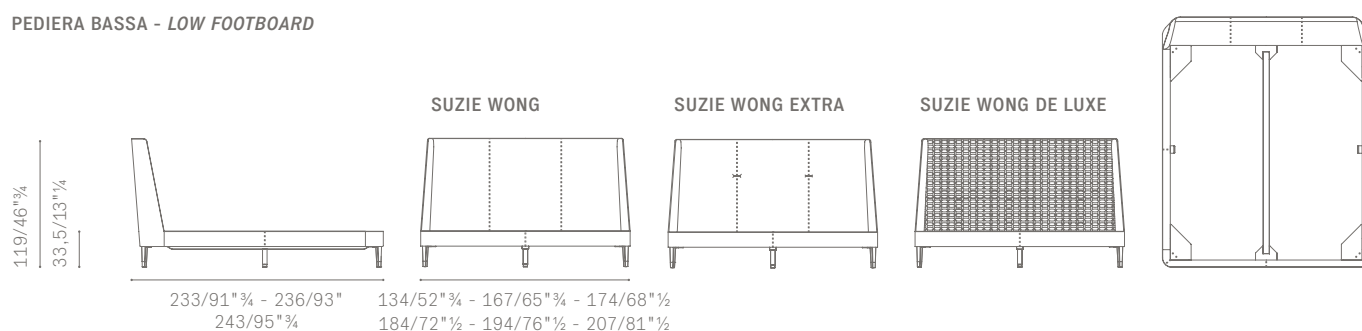

Nota Bene. Piani di Riposo e Materassi sono mostrati e quotati a parte, vedi sezione dedicata.

headboard borders.

Mattress length. (except for the "Queen-size" and "King-size" versions)

- 200 cm
- 210 cm

Please Note. Bed bases and mattresses are shown and priced separately, please see the relative section.

PEDIERA BASSA - LOW FOOTBOARD

PEDIERA ALTA - HIGH FOOTBOARD

DIMENSIONI DISPONIBILI

↓ Misure Letto

cm 134×233 / 52" 3/4 × 91" 3/4