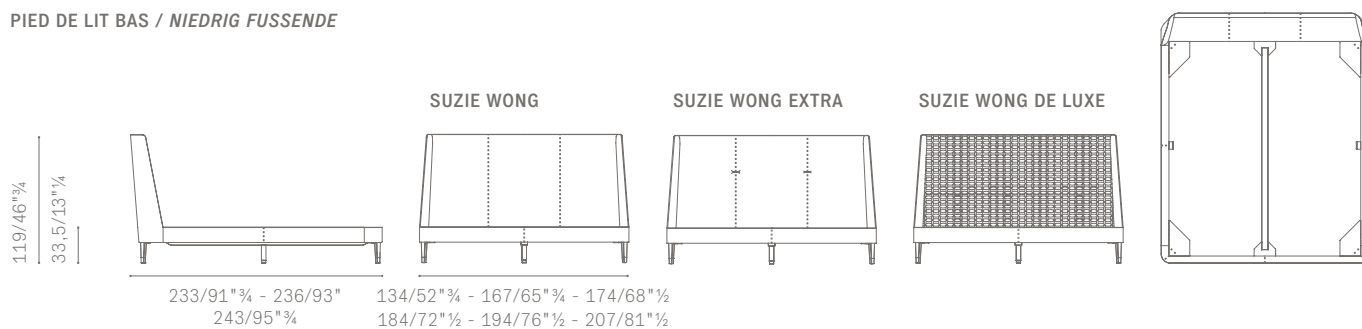

Détails esthétiques. Un passepoil périmétral en cuir ton sur ton enrichit les bords du cadre de lit et de la tête.

Longueur du matelas. (sauf pour les versions « Queen-size » et « Kingsize »)
- 200 cm
- 210 cm

Veillez noter. Les Sommier et les Matelas sont montrés et tarifés à part, veuillez voir la section dédiée.

Ästhetische Details. Eine Rundum-Paspelierung aus Leder ziert die Kanten des Bettrahmens und des Kopfteils.

Länge Matratze. (mit Ausnahme für die Versionen „Queen-Size“ und „King-Size“)
- 200 cm
- 210 cm

Bitte beachten. Liegeflächen und Matratzen werden extra gezeigt und bemessen, siehe eigener Abschnitt.

PIED DE LIT BAS / NIEDRIG FUSSENDE