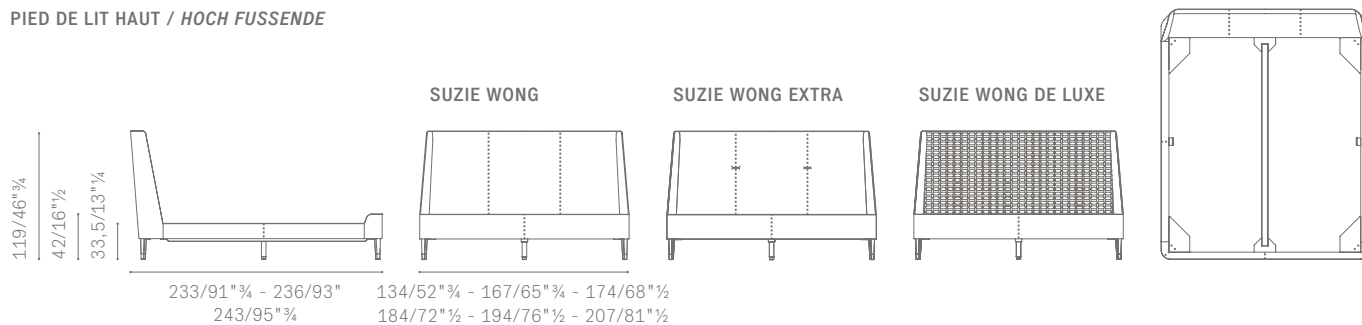

PIED DE LIT HAUT / HOCH FUSSENDE

DIMENSIONS DISPONIBLES

↓ Mesures du lit	↓ Mesures du matelas
cm 134×233 / 52"¾×91"¾	cm 120×200 / 46"¾×78"¾
cm 134×243 / 52"¾×95"¾	cm 120×210 / 46"¾×82"¾
cm 174×233 / 68"½×91"¾	cm 160×200 / 63"×78"¾
cm 174×243 / 68"½×95"¾	cm 160×210 / 63"×82"¾
cm 184×233 / 72"½×91"¾	cm 170×200 / 67"¼×78"¾
cm 184×243 / 72"½×95"¾	cm 170×210 / 67"¼×82"¾
cm 194×233 / 76"½×91"¾	cm 180×200 / 70"¾×78"¾
cm 194×243 / 76"½×95"¾	cm 180×210 / 70"¾×82"¾
cm 167×236 / 65"¾×93"	cm 153×203 / 60"¼×80" (Queen-size)
cm 207×236 / 81"½×93"	cm 193×203 / 76"×80" (King-size)

VERFÜGBARE ABMESSUNGEN

↓ Bettmaße	↓ Matratzenmaße
cm 134×233 / 52"¾×91"¾	cm 120×200 / 46"¾×78"¾
cm 134×243 / 52"¾×95"¾	cm 120×210 / 46"¾×82"¾
cm 174×233 / 68"½×91"¾	cm 160×200 / 63"×78"¾
cm 174×243 / 68"½×95"¾	cm 160×210 / 63"×82"¾
cm 184×233 / 72"½×91"¾	cm 170×200 / 67"¼×78"¾
cm 184×243 / 72"½×95"¾	cm 170×210 / 67"¼×82"¾
cm 194×233 / 76"½×91"¾	cm 180×200 / 70"¾×78"¾
cm 194×243 / 76"½×95"¾	cm 180×210 / 70"¾×82"¾
cm 167×236 / 65"¾×93"	cm 153×203 / 60"¼×80" (Queen-size)
cm 207×236 / 81"½×93"	cm 193×203 / 76"×80" (King-size)